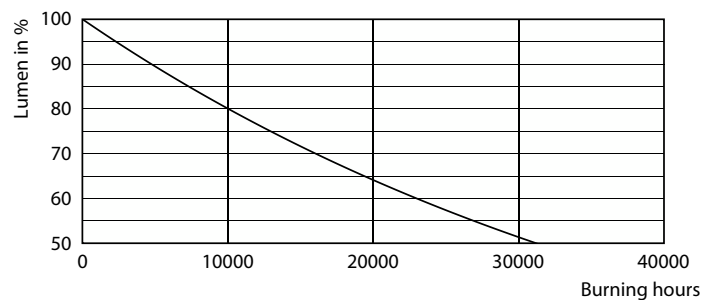

Żarówki LED z klasycznym żarnikiem

Dane fotometryczne

Light Distribution Diagram - LED classic 11W T32 E27 smoky ND RFSRT4

Okres eksploatacji

Life Expectancy Diagram - LED classic 11W T32 E27 smoky ND RFSRT4