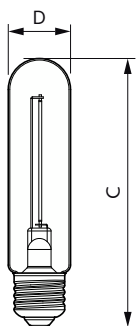

Żarówki LED z klasycznym żarnikiem

Mechanika i korpus

Wykończenie żarówki	dymny
Materiał żarówki	Szyba
Kształt bańki	T32 [T 32 mm]

Certyfikaty i zastosowania

Zużycie energii elektrycznej w kWh/1000 h	3 kWh
EyeComfort	Tak

Dane techniczne produktu

Nazwa produktu na zamówieniu	LED classic 11W T32 E27 smoky ND RFSRT4

Pełna nazwa produktu	LED classic 11W T32 E27 smoky ND RFSRT4
Full EOC	871869975967400
Kod zamówienia	75967400
Materiał Nr (12NC)	929002380701
Numerator - Quantity Per Pack	1
EAN/UPC - Produkt/opakowanie	8718699759674
Numerator - Packs per outer box	4
EAN/UPC - Opakowanie	8718699759681

Rysunki techniczne

Product	D	C
LED classic 11W T32 E27 smoky ND RFSRT4	32 mm	140 mm