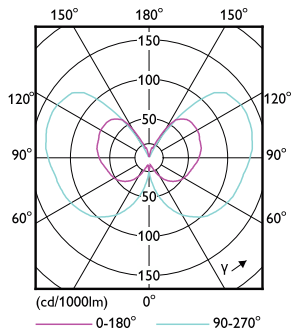

Rysunki techniczne

Product	D	C
LED classic 11W T32 E27 smoky ND RFSRT4	32 mm	140 mm

Dane fotometryczne

General uniform lighting - LED classic 11W T32 E27 smoky ND RFSRT4

Spectral Power Distribution Colour - LED classic 11W T32 E27 smoky ND RFSRT4

Żarówki LED z klasycznym żarnikiem

Dane fotometryczne

Light Distribution Diagram - LED classic 11W T32 E27 smoky ND RFSRT4

Okres eksploatacji

Life Expectancy Diagram - LED classic 11W T32 E27 smoky ND RFSRT4