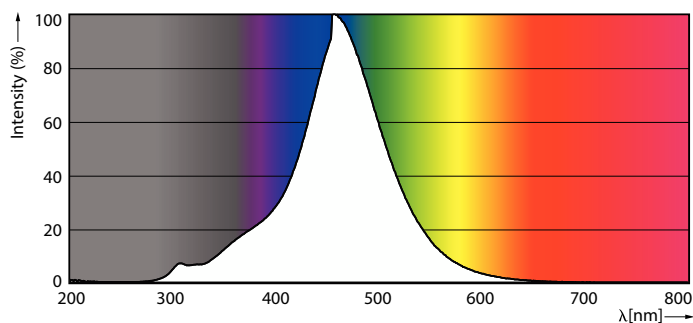

Żarówki LED z klasycznym żarnikiem

Mechanika i korpus

Wykończenie żarówki	dymny
Materiał żarówki	Szyba
Kształt bańki	T32 [T 32 mm]

Certyfikaty i zastosowania

Zużycie energii elektrycznej w kWh/1000 h	3 kWh
EyeComfort	Tak

Dane techniczne produktu

Nazwa produktu na zamówieniu	LED classic 11W T32 E27 smoky ND RFSRT4

Pełna nazwa produktu	LED classic 11W T32 E27 smoky ND RFSRT4
Full EOC	871869975967400
Kod zamówienia	75967400
Materiał Nr (12NC)	929002380701
Numerator - Quantity Per Pack	1
EAN/UPC - Produkt/opakowanie	8718699759674
Numerator - Packs per outer box	4
EAN/UPC - Opakowanie	8718699759681

Rysunki techniczne

Product	D	C
LED classic 11W T32 E27 smoky ND RFSRT4	32 mm	140 mm

Dane fotometryczne

General uniform lighting - LED classic 11W T32 E27 smoky ND RFSRT4

Spectral Power Distribution Colour - LED classic 11W T32 E27 smoky ND RFSRT4