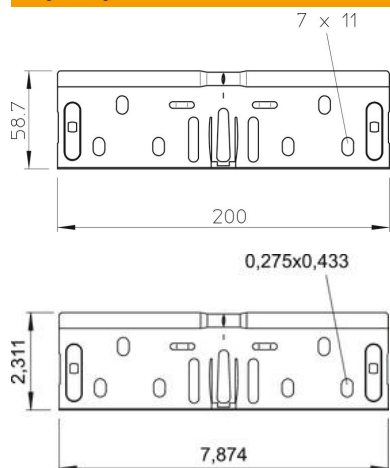

Karta charakterystyki technicznej

Komplet łączników wzdluznych FS

Numery katalogowe: 6068219

Łącznik prosty, bezśrubowy do połączeń koryt kablowych i kształtek o wysokości boku 60 mm.
Ciągłość elektryczna jest zapewniona bez potrzeby stosowania połączeń śrubowych.

St stal

FS ocynkowane metodą Sendzimira

Dane podstawow

Numery katalogowe	6068219
Typ	RV 660 FS
Oznaczenie 1	Komplet łączników wzdluznych
Oznaczenie 2	do korytka kablowego
Wytwórca	OBO
Wymiar	60x600
Materiał	Stal
Powierzchnia	cynkowana metodą Sendzimira
Norma powierzchni	DIN EN 10346
Najmniejsza jednostka sprzedaży	10
Jednostka opakowania	Sztuk
Ciężar	39,2 kg
Jednostka wagi	kg/100 szt.

Karta charakterystyki technicznej

Komplet łączników wzdłużnych FS

Numery katalogowe: 6068219

Wymiary

Wymiar	200 x 58,7
Długość	200 mm
Szerokość	600 mm
Szerokość	24 in
Wysokość	60 mm
Wysokość	2 in
Grubość blachy	0,75 mm