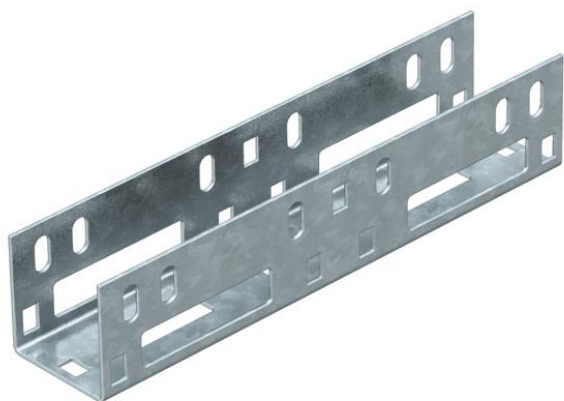

Karta charakterystyki technicznej

Łącznik wzdluzny 50 DD

Numery katalogowe: 6066623

Łącznik wzdluzny do łączenia koryt nośnych oświetlenia i małych kanałów AZ.

St stal

DD cynkowana metodą Sendzimira /aluminium, double dip

Dane podstawow

Numery katalogowe	6066623
Typ	VF AZK 50 DD
Oznaczenie 1	Łącznik wzdluzny
Oznaczenie 2	Łącznik wewn., do kanału AZ
Wytwórca	OBO
Wymiar	45x45x220
Materiał	Stal
Powierzchnia	cynkowana metodą Sendzimira /aluminium, double dip
Norma powierzchni	DIN EN 10346
Najmniejsza jednostka sprzedaży	25
Jednostka opakowania	Sztuk
Ciężar	27,1 kg
Jednostka wagi	kg/100 szt.

Karta charakterystyki technicznej

Łącznik wzdłużny 50 DD

Numery katalogowe: 6066623

Wymiary

Wymiar	45x45x220
Szerokość	45 mm
Wysokość	45 mm
Grubość blachy	1,5 mm

Dane techniczne

Wykonanie	Łącznik wzdłużny
Odpowiednie do korytka siatkowego	brak
Odpowiednie do drabiny kablowej	brak
Odpowiedni do korytka kablowego	brak
Odpowiednie do wysokości kablowego systemu nośnego	45 mm
Łącznik przegubowy poziomy	brak
Łącznik przegubowy pionowy	brak
Stal nierdzewna, wytrawiana	brak
Rodzaj połączenia	Łącznik śrubowy