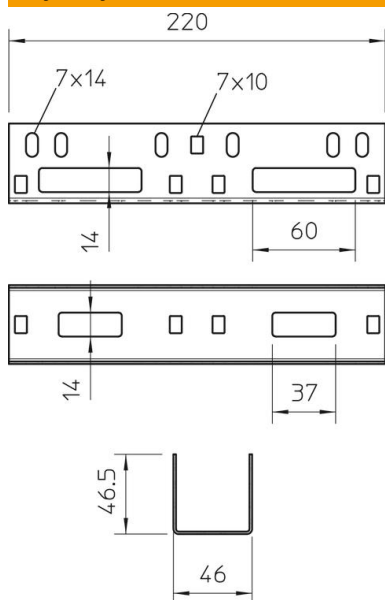

Dane podstawow

Numery katalogowe	6066623
Typ	VF AZK 50 DD
Oznaczenie 1	Łącznik wzdluzny
Oznaczenie 2	Łącznik wewn., do kanału AZ
Wytwórca	OBO
Wymiar	45x45x220
Materiał	Stal
Powierzchnia	cynkowana metodą Sendzimira /aluminium, double dip
Norma powierzchni	DIN EN 10346
Najmniejsza jednostka sprzedaży	25
Jednostka opakowania	Sztuk
Ciężar	27,1 kg
Jednostka wagi	kg/100 szt.

Karta charakterystyki technicznej

Łącznik wzdłużny 50 DD

Numery katalogowe: 6066623

Wymiary

Wymiar	45x45x220
Szerokość	45 mm
Wysokość	45 mm
Grubość blachy	1,5 mm

Dane techniczne

Wykonanie	Łącznik wzdłużny
Odpowiednie do korytka siatkowego	brak
Odpowiednie do drabiny kablowej	brak
Odpowiedni do korytka kablowego	brak
Odpowiednie do wysokości kablowego systemu nośnego	45 mm
Łącznik przegubowy poziomy	brak
Łącznik przegubowy pionowy	brak
Stal nierdzewna, wytrawiana	brak
Rodzaj połączenia	Łącznik śrubowy