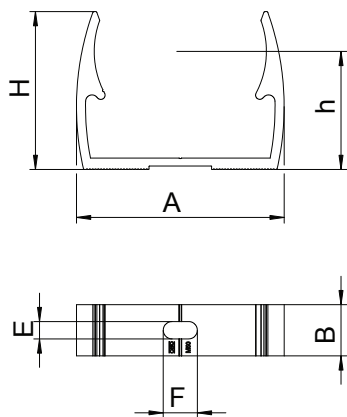

Pomoce do centrowania rur umożliwiają optymalne wsunięcie rury i automatyczne ustawienie zacisku we właściwej pozycji.

Otwór wzdłużny do regulacji bocznej podczas montażu za pomocą wkrętów do drewna lub kołków wbijanych.

Zalecana odległość mocowania 50-60cm.

Dane podstawowe

Nr kat.	2149950
Typ	ALQ M50
Oznaczenie 1	Uchwyt Quick
Wymiar	M50
Materiał	Aluminium
Materiał skrót	Al
Najmniejsza jednostka sprzedaży (MOQ)	25 szt.
Waga	2,73 kg/100 szt.

Dane techniczne

Wymiar A	60,00 mm
Wymiar B	18,00 mm
Wymiar E	6,10 mm
Wymiar F	12,00 mm
Wymiar H	46,50 mm
Wymiar h	33,50 mm
Szeregowalny	<input type="checkbox"/>
Ilość przewodów/rur	1
Rodzaj mocowania	Otwór wiercony
Zamknięty	<input type="checkbox"/>
Średnica znamionowa	50
Bezhalogenowy	<input type="checkbox"/>
Z wkładką	<input type="checkbox"/>
Zakres mocowania D	50,00 - 50,00 mm
odporny na działanie promieni UV	<input checked="" type="checkbox"/>