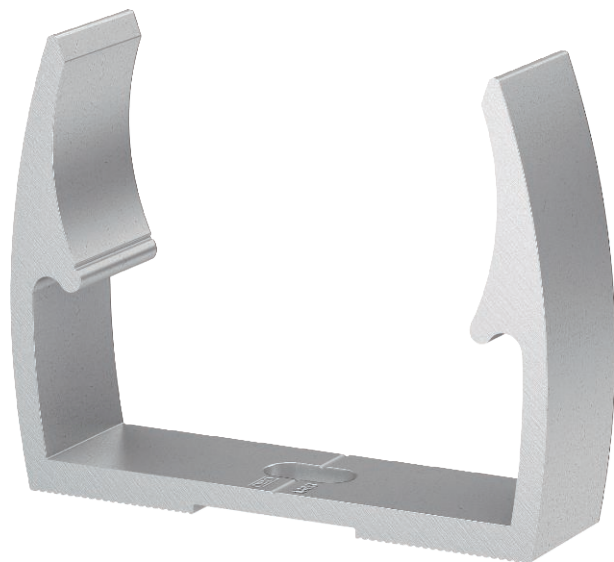

Karta charakterystyki technicznej

Obejma Quick, ALUMINIUM

Nr kat. 2149950

Al aluminium

Uchwyt typ ALQ M,

do wszystkich metrycznych systemów rurowych ALU oraz lekkich i ciężkich rur izolacyjnych. Nadaje się do systemu rur OBO, materiał: ALUMINIUM.

Pomoce do centrowania rur umożliwiają optymalne wsunięcie rury i automatyczne ustawienie zacisku we właściwej pozycji.

Otwór wzdłużny do regulacji bocznej podczas montażu za pomocą wkrętów do drewna lub kołków wbijanych.

Zalecana odległość mocowania 50-60cm.

Dane podstawowe

Nr kat.	2149950
Typ	ALQ M50
Oznaczenie 1	Uchwyt Quick
Wymiar	M50
Materiał	Aluminium
Materiał skrót	Al
Najmniejsza jednostka sprzedaży (MOQ)	25 szt.
Waga	2,73 kg/100 szt.

Dane techniczne

Wymiar A	60,00 mm
Wymiar B	18,00 mm
Wymiar E	6,10 mm
Wymiar F	12,00 mm
Wymiar H	46,50 mm
Wymiar h	33,50 mm
Szeregowalny	<input type="checkbox"/>
Ilość przewodów/rur	1
Rodzaj mocowania	Otwór wiercony
Zamknięty	<input type="checkbox"/>
Średnica znamionowa	50
Bezhalogenowy	<input type="checkbox"/>
Z wkładką	<input type="checkbox"/>
Zakres mocowania D	50,00 - 50,00 mm
odporny na działanie promieni UV	<input checked="" type="checkbox"/>