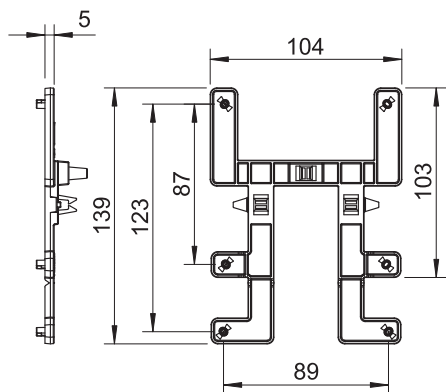

Karta charakterystyki technicznej

Element mocujący do korytka siatkowego

Nr kat. 2007833

Przy użyciu elementu mocującego BE TS GR można kilkoma ruchami ręki - bez użycia narzędzi i szybko - zamocować puszkę odgaleźną OBO typu T60 i T100 do korytek siatkowych. Puszka odgaleźna jest stabilnie utrzymywana w swoim położeniu. W razie potrzeby można ją szybko zdemontować.

PC Poliwęglan

Dane podstawowe

Nr kat.	2007833
Typ	BE TS GR
Oznaczenie 1	Mocowanie T60-T100
Oznaczenie 2	do korytek siatkowych
Wymiar	139x104mm
Kolor	jasnoszary
Materiał	Poliwęglan
Materiał skrót	PC
Najmniejsza jednostka sprzedaży (MOQ)	10 szt.
Waga	2,30 kg/100 szt.

Dane techniczne

Szerokość	104,00 mm
Wysokość	139,00 mm
Wykonanie	poziomy
Rodzaj mocowania	Zamocowanie zatrzaskowe
Stal nierdzewna, bejcowana	<input type="checkbox"/>