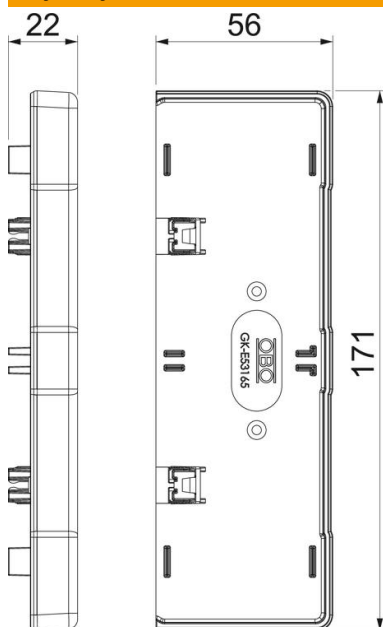

Karta charakterystyki technicznej

Końcówka, do kanału podparapetowego Rapid 45-2 typ GK-53165

Numery katalogowe: 6113474

Końcówka do zamknięcia kanałów podparapetowych Rapid 45-2 GK i GA 53165.

akrylonitryl-butadien-styren + poliwęglan

Dane podstawow

Numery katalogowe	6113474
Typ	GK-E53165AL
Oznaczenie 1	Końcówka
Oznaczenie 2	do Rapid 45-2 165
Wytwórca	OBO
Wymiar	171x56x22
Kolor	aluminiowy
Materiał	akrylonitryl-butadien-styren + poliwęglan
Najmniejsza jednostka sprzedaży	1
Jednostka opakowania	Sztuk
Ciężar	3,24 kg
Jednostka wagi	kg/100 szt.

Karta charakterystyki technicznej

Końcówka, do kanału podparapetowego Rapid 45-2 typ GK-53165

Numery katalogowe: 6113474

Wymiary

Długość	22 mm
Szerokość	171 mm
Wysokość	56 mm

Dane techniczne

Wykonanie	symetryczne
Rodzaj mocowania	wzębiany
dla szerokości kanału	165 mm
do wysokości kanału	53 mm
Odpowiednie do	lewa/prawa
Bezhalogenowy	tak
Kaszerowanie	tak
Stopień ochrony	IP 20
Folia ochronna	brak
Odporność kod IK	IK08
Zakres temperatur maks.	60 °C
Zakres temperatur min.	-15 °C