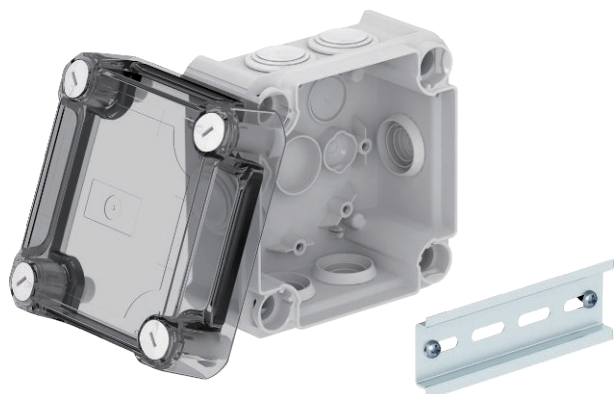

# Karta charakterystyki technicznej

Puszka odgałęźna T60, uszczelki wtykowe,  
podwyższona i przezroczysta pokrywa

Nr kat. 2007750

OBO  
BETTERMANN

PP/PC Polipropylen / poliwęglan

Dopelniający tekst produktu Z dławikami elastycznymi oraz szyną montażową  
Dopelniający tekst produktu 2 Wymiary wewnętrzne w świetle: 100x100x65 mm

## Dane podstawowe

Nr kat.	2007750
Typ	T 60 HD TR
Wymiar	114x114x76
Kolor	jasnoszary
Numer RAL	7035
Materiał	Polipropylen / poliwęglan
Materiał skrót	PP/PC
Najmniejsza jednostka sprzedaży (MOQ)	1 szt.
Waga	17,18 kg/100 szt.

## Dane techniczne

Długość	114,00 mm
Szerokość	114,00 mm
Wysokość	74,00 mm
Wymiary wewnętrzne w świetle	100x100x65 mm
Wymiar LxBxH	114x114x74 mm
Wymiar	114x114x74 mm
Szeregowalny	<input checked="" type="checkbox"/>
Liczba wlotów	7
Rodzaj wlotu	Przewód
Rodzaj wlotu	Dławik elastyczny
Rodzaj przepustu w obudowie	inne
Napięcie izolacyjne Ui wyposażenia	500,00 V
Pokrywa	przezroczysta
Zamocowanie pokrywy	przykręcane
Wloty	7xM25
Wlot z tyłu	<input checked="" type="checkbox"/>
Wersja zabezpieczona przed wybuchem	<input type="checkbox"/>
nie podtrzymująca palenia	samogasnąca wg VDE 0471/DIN 695 Część 2-1, Wytrzymałość temperaturowa 650°C
Kształt	kwadratowa
Podtrzymanie funkcji (ETIM)	bez
Do strefy Ex	bez
do gazowych stref EX	bez
do pyłowych stref EX	bez

# Karta charakterystyki technicznej

Puszka odgałęźna T60, uszczelki wtykowe,  
podwyższona i przezroczysta pokrywa

Nr kat. 2007750