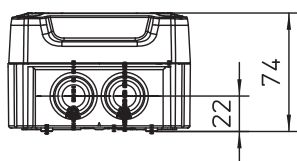

# Karta charakterystyki technicznej

Puszka odgałęźna T60, uszczelki wtykowe,  
podwyższona i przezroczysta pokrywa

Nr kat. 2007750

OBO  
BETTERMANN

PP/PC Polipropylen / poliwęglan

Dopelniający tekst produktu Z dławikami elastycznymi oraz szyną montażową  
Dopelniający tekst produktu 2 Wymiary wewnętrzne w świetle: 100x100x65 mm

## Dane podstawowe

Nr kat.	2007750
Typ	T 60 HD TR
Wymiar	114x114x76
Kolor	jasnoszary
Numer RAL	7035
Materiał	Polipropylen / poliwęglan
Materiał skrót	PP/PC
Najmniejsza jednostka sprzedaży (MOQ)	1 szt.
Waga	17,18 kg/100 szt.

## Dane techniczne

Długość	114,00 mm
Szerokość	114,00 mm
Wysokość	74,00 mm
Wymiary wewnętrzne w świetle	100x100x65 mm
Wymiar LxBxH	114x114x74 mm
Wymiar	114x114x74 mm
Szeregowalny	<input checked="" type="checkbox"/>
Liczba wlotów	7
Rodzaj wlotu	Przewód
Rodzaj wlotu	Dławik elastyczny
Rodzaj przepustu w obudowie	inne
Napięcie izolacyjne Ui wyposażenia	500,00 V
Pokrywa	przezroczysta
Zamocowanie pokrywy	przykręcane
Wloty	7xM25
Wlot z tyłu	<input checked="" type="checkbox"/>
Wersja zabezpieczona przed wybuchem	<input type="checkbox"/>
nie podtrzymująca palenia	samogasnąca wg VDE 0471/DIN 695 Część 2-1, Wytrzymałość temperaturowa 650°C
Kształt	kwadratowa
Podtrzymanie funkcji (ETIM)	bez
Do strefy Ex	bez
do gazowych stref EX	bez
do pyłowych stref EX	bez

# Karta charakterystyki technicznej

Puszka odgałęźna T60, uszczelki wtykowe,  
podwyższona i przezroczysta pokrywa

Nr kat. 2007750