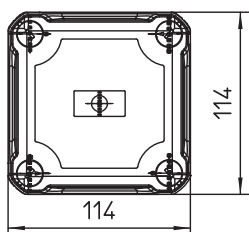

# Karta charakterystyki technicznej

Puszka odgałęźna T60, uszczelki wtykowe,  
podwyższona i przezroczysta pokrywa

Nr kat. 2007750

OBO  
BETTERMANN

PP/PC Polipropylen / poliwęglan

Dopelniający tekst produktu Z dławikami elastycznymi oraz szyną montażową  
Dopelniający tekst produktu 2 Wymiary wewnętrzne w świetle: 100x100x65 mm

## Dane podstawowe

Nr kat.	2007750
Typ	T 60 HD TR
Wymiar	114x114x76
Kolor	jasnoszary
Numer RAL	7035
Materiał	Polipropylen / poliwęglan
Materiał skrót	PP/PC
Najmniejsza jednostka sprzedaży (MOQ)	1 szt.
Waga	17,18 kg/100 szt.

## Dane techniczne

Długość	114,00 mm
Szerokość	114,00 mm
Wysokość	74,00 mm
Wymiary wewnętrzne w świetle	100x100x65 mm
Wymiar LxBxH	114x114x74 mm
Wymiar	114x114x74 mm
Szeregowalny	<input checked="" type="checkbox"/>
Liczba wlotów	7
Rodzaj wlotu	Przewód
Rodzaj wlotu	Dławik elastyczny
Rodzaj przepustu w obudowie	inne
Napięcie izolacyjne Ui wyposażenia	500,00 V
Pokrywa	przezroczysta
Zamocowanie pokrywy	przykręcane
Wloty	7xM25
Wlot z tyłu	<input checked="" type="checkbox"/>
Wersja zabezpieczona przed wybuchem	<input type="checkbox"/>
nie podtrzymująca palenia	samogasnąca wg VDE 0471/DIN 695 Część 2-1, Wytrzymałość temperaturowa 650°C
Kształt	kwadratowa
Podtrzymanie funkcji (ETIM)	bez
Do strefy Ex	bez
do gazowych stref EX	bez
do pyłowych stref EX	bez

# Karta charakterystyki technicznej

Puszka odgałęźna T60, uszczelki wtykowe,  
podwyższona i przezroczysta pokrywa

Nr kat. 2007750