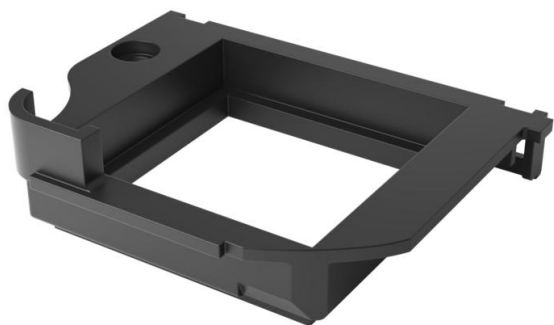

## Ramka montażowa pojedyncza dla GESRM2

Numery katalogowe: 7405426

Ramka montażowa dla 1 Moduł 45

PA Poliamid

### Dane podstawow

Numery katalogowe	7405426
Typ	AP1 GESRM2
Oznaczenie 1	Płytki montażowa
Oznaczenie 2	dla GESRM2
Wytwórca	OBO
Wymiar	72x55x12
Kolor	grafitowo-czarny; RAL 9011
Materiał	Poliamid
Najmniejsza jednostka sprzedaży	1
Jednostka opakowania	Sztuk
Ciężar	0,95 kg
Jednostka wagi	kg/100 szt.

### Wymiary

Długość	72 mm
Szerokość	55 mm
Wysokość	12 mm