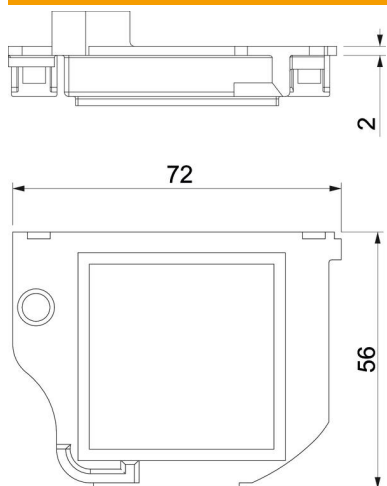

### Dane podstawow

Numery katalogowe	7405426
Typ	AP1 GESRM2
Oznaczenie 1	Płytki montażowa
Oznaczenie 2	dla GESRM2
Wytwórca	OBO
Wymiar	72x55x12
Kolor	grafitowo-czarny; RAL 9011
Materiał	Poliamid
Najmniejsza jednostka sprzedaży	1
Jednostka opakowania	Sztuk
Ciężar	0,95 kg
Jednostka wagi	kg/100 szt.

### Wymiary

Długość	72 mm
Szerokość	55 mm
Wysokość	12 mm