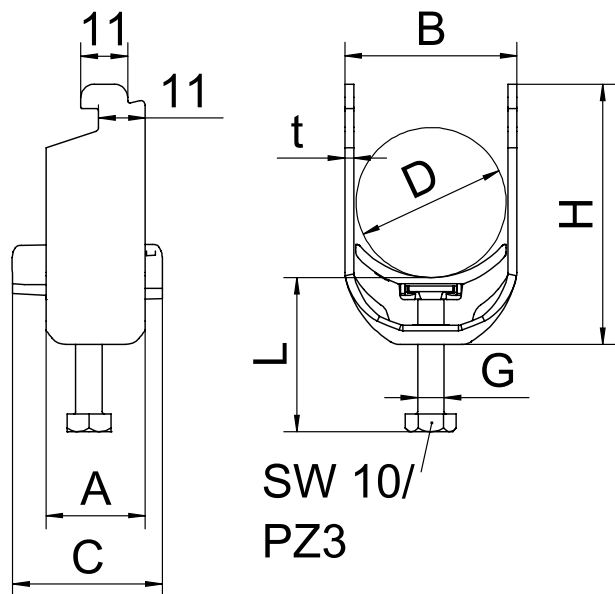

Nr kat. 1187350

**Alu** aluminium

## Dane podstawowe

Nr kat.	1187350
Typ	BS-N1-K-58 ALU
Wymiar	52-58mm
Materiał	aluminium
Skrót materiału	Al
Najmniejsza jednostka sprzedaży (MOQ)	50 szt.
Waga	4,10 kg/100 szt.