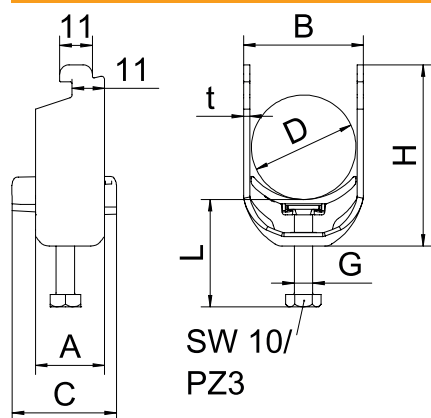

Dane techniczne

Bezhalogenowy	☒
Z wianką z tworzywa	☒
Z wianką metalową	☐