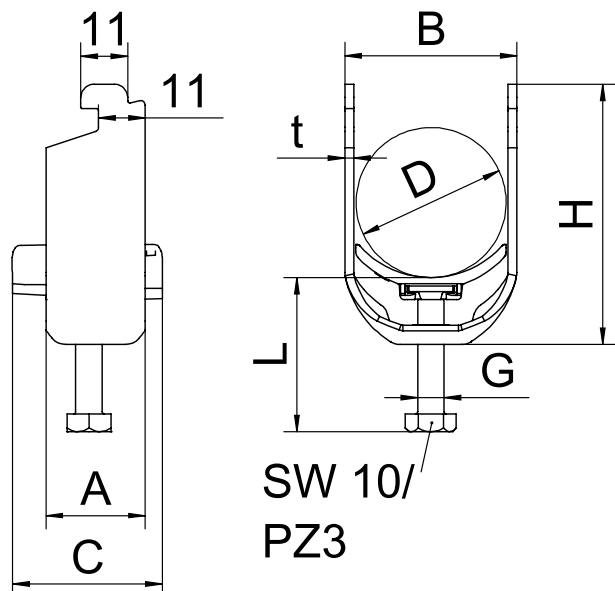

Nr kat. 1187338

Alu aluminium

Dane podstawowe

| | |
|---------------------------------------|------------------|
| Nr kat. | 1187338 |
| Typ | BS-N1-K-46 ALU |
| Wymiar | 40-46mm |
| Materiał | aluminium |
| Skrót materiału | Al |
| Najmniejsza jednostka sprzedaży (MOQ) | 50 szt. |
| Waga | 2,55 kg/100 szt. |