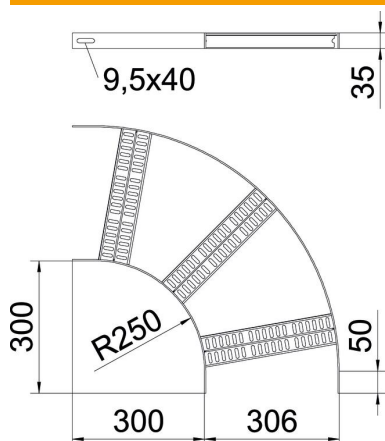

## Dane podstawow

Numery katalogowe	7099226
Typ	SLZB L 90 300 FT
Oznaczenie 1	Łuk 90°
Oznaczenie 2	ze szczębłem typu Z
Wytwórca	OBO
Wymiar	B306mm
Materiał	Stal
Powierzchnia	cynkowana metodą zanurzeniową
Norma powierzchni	DIN EN ISO 1461
Najmniejsza jednostka sprzedaży	1
Jednostka opakowania	Sztuk
Ciężar	187,2 kg
Jednostka wagi	kg/100 szt.

# Karta charakterystyki technicznej

Łuk 90° ze szczebłem Z FT

Numery katalogowe: 7099226

## Wymiary

Szerokość	300 mm
Wysokość	35 mm

## Dane techniczne

Wygięcie (ką)	90°
Wersja szczebli	Profil perforowany
Wykonanie profilu bocznego	płaski profil
Wersja połączenia	bez łącznika
Podtrzymanie funkcji	brak
Zmiana kierunku	poziomy
Stal nierdzewna, wytrawiana	brak
Zawias	brak
Perforacja boczna	brak
Wykonanie szerokorozpiętościowe	brak