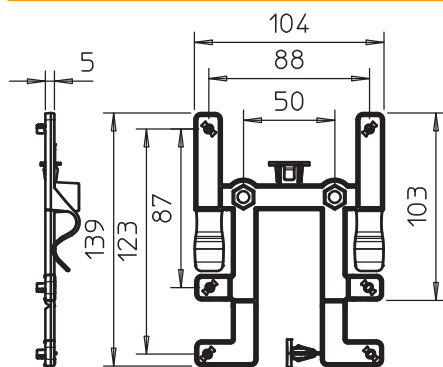

Karta charakterystyki technicznej

Element mocujący do koryta kablowego

Nr kat. 2007835

Przy użyciu elementu mocującego BE TS KR można kilkoma ruchami ręki - bez użycia narzędzi - zamocować puszkę odgałęźną OBO typu T60 i T100 do wszystkich standardowych koryt kablowych.

Puszka odgałęźna jest stabilnie utrzymywana w swoim położeniu. W razie potrzeby można ją szybko zdemontować. A to wszystko bez zastosowania dodatkowych narzędzi.

PC Poliwęglan

Dane podstawowe

Nr kat.	2007835
Typ	BE TS KR
Oznaczenie 1	Mocowanie T60-T100
Oznaczenie 2	do koryt kablowych
Kolor	jasnoszary
Materiał	Poliwęglan
Materiał skrót	PC
Najmniejsza jednostka sprzedaży (MOQ)	10 szt.
Waga	2,80 kg/100 szt.

Dane techniczne

Szerokość	104,00 mm
Wysokość	139,00 mm
Wykonanie	poziomy
Rodzaj mocowania	Mocowanie zaciskowe
Stal nierdzewna, bejcowana	<input type="checkbox"/>