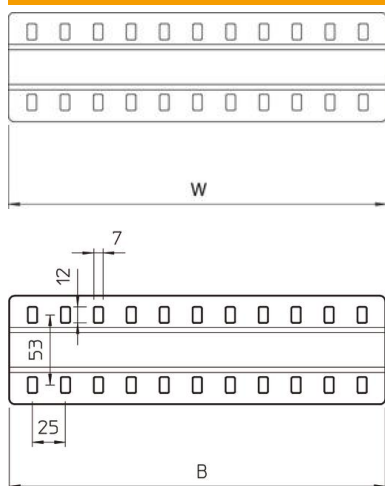

Karta charakterystyki technicznej

Listwa stykowa DD

Numery katalogowe: 7070314

Listwa stykowa w wersji szerokiej do zastosowania we wszystkich korytach kablowych, również szerokokorozpięściowych. Zawiera potrzebne materiały montażowe.

St stal

DD cynkowana metodą Sendzimira /aluminium, double dip

Dane podstawow

Numery katalogowe	7070314
Typ	SSLB 200 DD
Oznaczenie 1	Listwa stykowa
Oznaczenie 2	szeroka, ze śrubami
Wytwórca	OBO
Wymiar	B200mm
Materiał	Stal
Powierzchnia	cynkowana metodą Sendzimira /aluminium, double dip
Norma powierzchni	DIN EN 10346
Najmniejsza jednostka sprzedaży	20
Jednostka opakowania	Sztuk
Ciężar	18,5 kg
Jednostka wagi	kg/100 szt.

Wymiary

Szerokość	185 mm
Szerokość	8 in
Wysokość	4 mm
Grubość blachy	1,5 mm
Wymiar B (mm)	200 mm

Karta charakterystyki technicznej

Listwa stykowa DD

Numery katalogowe: 7070314

Dane techniczne

Ilość śrub	2 St.
Wykonanie	Listwa stykowa
Podtrzymanie funkcji	brak
Odpowiedni do korytka kablowego	tak
Odpowiednie do wysokości kablowego systemu nośnego	35 mm
Stal nierdzewna, wytrawiana	brak
Rodzaj połączenia	Łącznik śrubowy
Wykonanie szerokorozpiętościowe	tak