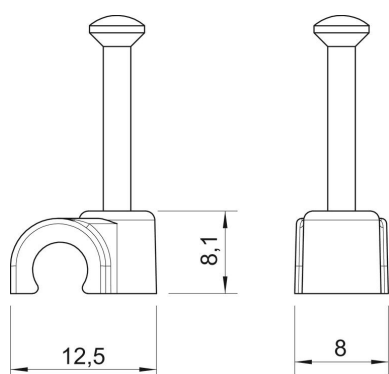

Karta charakterystyki technicznej

Klips z gwoździem ISO typ 2006, czysta biel

Numery katalogowe: 2225425

Klips gwoździowy ISO, krótka forma.

PP Polipropylen

Dane podstawow

Numery katalogowe	2225425
Typ	2006 35 RW
Oznaczenie 1	Klips z gwoździem ISO
Wytwórca	OBO
Wymiar	6mm, L35
Kolor	czysta biel; RAL 9010
Materiał	Polipropylen
Najmniejsza jednostka sprzedaży	100
Jednostka opakowania	Sztuk
Ciężar	0,113 kg
Jednostka wagi	kg/100 szt.

Karta charakterystyki technicznej

Klips z gwoździem ISO typ 2006, czysta biel

Numery katalogowe: 2225425

Wymiary

Wymiar B	8 mm
Wymiar H	8,1 mm
Wymiar L	12,5 mm

Karta charakterystyki technicznej

Klips z gwoździem ISO typ 2006, czysta biel

Numery katalogowe: 2225425

Dane techniczne

Podwójna obejma	brak
Kształt	okrągły (dla kabla okrągłego)
do kabli o średnicy	6 mm
do gwoździ o średnicy	2,0x35
hartowana	tak
Bezhalogenowy	tak
Z gwoździem	tak
Długość gwoźdźcia	35 mm
Odporny na uderzenia	brak
Blokada rury	brak