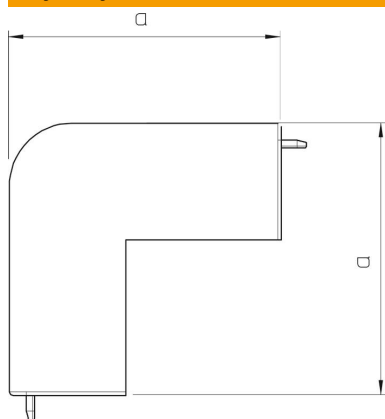

## Dane podstawow

Numery katalogowe	6182607
Typ	WDK HA60090LGR
Oznaczenie 1	Pokrywa naroża zewnętrznego
Wytwórca	OBO
Wymiar	60x90mm
Kolor	jasnoszary; RAL 7035
Materiał	Polichlorek winylu
Najmniejsza jednostka sprzedaży	2
Jednostka opakowania	Sztuk
Ciężar	10,965 kg
Jednostka wagi	kg/100 szt.

# Karta charakterystyki technicznej

Naroże zewnętrzne, do kanału typ WDK 60090

Numery katalogowe: 6182607

## Wymiary

Długość	100 mm
Szerokość	90 mm
Wysokość	60 mm
Wymiar a (mm)	100 mm
Wymiar H	90 mm

## Dane techniczne

Wykonanie	Kształtka łącznika
Rodzaj mocowania	wzębiany
Podtrzymanie funkcji	brak
do wymiaru kanału	60 x 90
Bezhalogenowy	brak
Głębokość kanału	60 mm
Stopień ochrony	IP 30
Folia ochronna	brak
Odporność kod IK	IK04
samogasnący	tak
Zakres temperatur maks.	60 °C
Zakres temperatur min.	-5 °C
Zakres kąta maks.	90 mm
Zakres kąta min.	90 mm