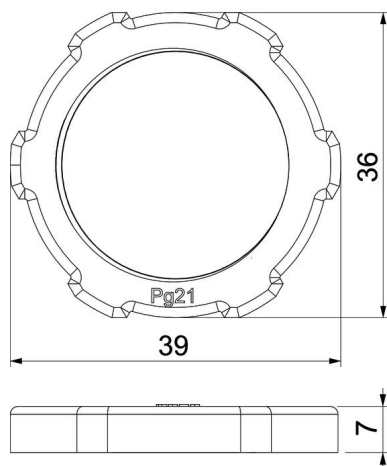

## Dane podstawow

Numery katalogowe	2048221
Typ	116 VDE PG21 PA
Oznaczenie 1	Kontrnakrętka
Wytwórca	OBO
Wymiar	PG21
Kolor	jasnoszary; RAL 7035
Materiał	Poliamid
Najmniejsza jednostka sprzedaży	100
Jednostka opakowania	Sztuk
Ciężar	0,466 kg
Jednostka wagi	kg/100 szt.

# Karta charakterystyki technicznej

Przeciwnakrętka, gwint PG, jasnoszara

Numery katalogowe: 2048221

## Wymiary

Wymiar E	39 mm
Wymiar L	7 mm

## Dane techniczne

Gwint	Pg_21
Rodzaj gwintu	PG
Rozmiar gwintu metrycznego/PG	21
Wzmocniona włóknem szklanym	brak
Bezhalogenowy	tak
Odporny na uderzenia	brak
Rozmiar klucza	36