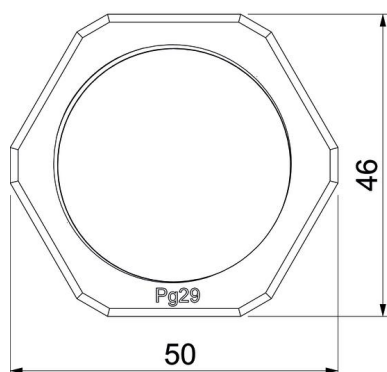

## Dane podstawow

Numery katalogowe	2048221
Typ	116 VDE PG21 PA
Oznaczenie 1	Kontrnakrętka
Wytwórca	OBO
Wymiar	PG21
Kolor	jasnoszary; RAL 7035
Materiał	Poliamid
Najmniejsza jednostka sprzedaży	100
Jednostka opakowania	Sztuk
Ciężar	0,466 kg
Jednostka wagi	kg/100 szt.

# Karta charakterystyki technicznej

Przeciwnakrętka, gwint PG, jasnoszara

Numery katalogowe: 2048221

## Wymiary

Wymiar E	39 mm
Wymiar L	7 mm

## Dane techniczne

Gwint	Pg_21
Rodzaj gwintu	PG
Rozmiar gwintu metrycznego/PG	21
Wzmocniona włóknem szklanym	brak
Bezhalogenowy	tak
Odporny na uderzenia	brak
Rozmiar klucza	36