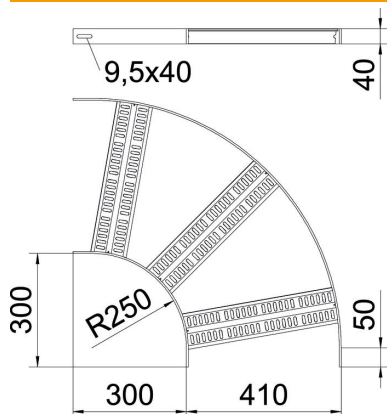

Karta charakterystyki technicznej

Łuk 90° ze szczębłem Z SG

Numery katalogowe: 7098982

Łuk 90° drabin kablowych morskich typu SLZ o wysokości boku 40 mm, ze spawanymi, perforowanymi szczębłami typu Z.

Łączniki w potrzebnej ilości należy zamawiać osobno.

CE

St stal

SG gruntowane do spawania

Dane podstawow

Numery katalogowe	7098982
Typ	SLZB 90 400 SG
Oznaczenie 1	Łuk 90°
Oznaczenie 2	ze szczębłem typu Z
Wytwórca	OBO
Wymiar	B410mm
Materiał	Stal
Powierzchnia	gruntowane do spawania
Norma powierzchni	
Najmniejsza jednostka sprzedaży	1
Jednostka opakowania	Sztuk
Ciężar	441,3 kg
Jednostka wagi	kg/100 szt.

Karta charakterystyki technicznej

Łuk 90° ze szczębem Z SG

Numery katalogowe: 7098982

Wymiary

Szerokość	400 mm
Wysokość	40 mm

Dane techniczne

Wygięcie (kąt)	90°
Wersja szczębli	Profil perforowany
Wykonanie profilu bocznego	płaski profil
Wersja połączenia	bez łącznika
Podtrzymanie funkcji	brak
Zmiana kierunku	poziomy
Stal nierdzewna, wytrawiana	brak
Zawias	brak
Perforacja boczna	brak
Wykonanie szerokorozpiętościowe	brak