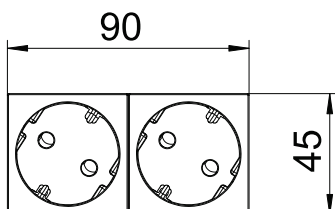

Nr kat. 6120487

Gniazdo zasilające z zabezpieczeniem przed dziećmi

W celu instalacji w kanałach Rapid 45, kanałach podparapetowych, kolumnach instalacyjnych, systemach podpodłogowych i Deskboxach.

PC Poliwęglan

## Dane podstawowe

Nr kat.	6120487
Typ	STD-D3SC MZGN2
Wymiar	250V, 10/16A
Kolor	miętowa zieleń
Numer RAL	6029
Materiał	poliwęglan
Materiał skrót	PC
Najmniejsza jednostka sprzedaży (MOQ)	1 szt.
Waga	8,50 kg/100 szt.

## Dane techniczne

Szerokość	90,00 mm
Wysokość	45,00 mm
Głębokość	40,00 mm
Pokrywa	Płytką centralną
Zamykany	<input type="checkbox"/>
Rodzaj połączenia	Szybkozłączka
Nadruk/oznaczenie	bez nadruku
Wykonanie	pojedyncze 33°
Wykonanie	,
Wersja powierzchni	matowy
Wersja gniazda zasilającego/wyłącznika	SCHUKO
Wykonanie	SCHUKO
Liczba biegunów	2
Liczba modułów (w przypadku konstrukcji modułowej)	0
Liczba gniazd zasilających z możliwością przełączania	0
Mechanizm wyrzutowy	<input type="checkbox"/>
Rodzaj mocowania	zazębić
Pole opisowe	<input type="checkbox"/>
Temperatura eksploatacji	-5,00 - 40,00 °C
Wyłącznik selektywny	<input type="checkbox"/>
do trudnych warunków (wg VDE)	<input type="checkbox"/>
Bezhalogenowy	<input checked="" type="checkbox"/>
Montaż izolowany	<input type="checkbox"/>