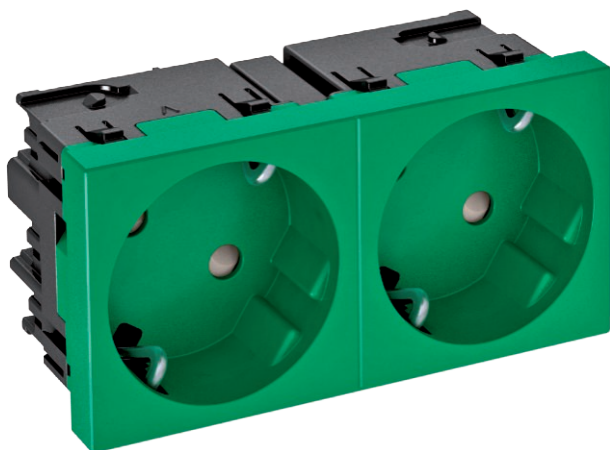

Nr kat. 6120487

Gniazdo zasilające z zabezpieczeniem przed dziećmi

W celu instalacji w kanałach Rapid 45, kanałach podparapetowych, kolumnach instalacyjnych, systemach podpodłogowych i Deskboxach.

PC Poliwęglan

## Dane podstawowe

Nr kat.	6120487
Typ	STD-D3SC MZGN2
Wymiar	250V, 10/16A
Kolor	miętowa zieleń
Numer RAL	6029
Materiał	poliwęglan
Materiał skrót	PC
Najmniejsza jednostka sprzedaży (MOQ)	1 szt.
Waga	8,50 kg/100 szt.

## Dane techniczne

Szerokość	90,00 mm
Wysokość	45,00 mm
Głębokość	40,00 mm
Pokrywa	Płytką centralną
Zamykany	<input type="checkbox"/>
Rodzaj połączenia	Szybkozłączka
Nadruk/oznaczenie	bez nadruku
Wykonanie	pojedyncze 33°
Wykonanie	,
Wersja powierzchni	matowy
Wersja gniazda zasilającego/wyłącznika	SCHUKO
Wykonanie	SCHUKO
Liczba biegunów	2
Liczba modułów (w przypadku konstrukcji modułowej)	0
Liczba gniazd zasilających z możliwością przełączania	0
Mechanizm wyrzutowy	<input type="checkbox"/>
Rodzaj mocowania	zazębić
Pole opisowe	<input type="checkbox"/>
Temperatura eksploatacji	-5,00 - 40,00 °C
Wyłącznik selektywny	<input type="checkbox"/>
do trudnych warunków (wg VDE)	<input type="checkbox"/>
Bezhalogenowy	<input checked="" type="checkbox"/>
Montaż izolowany	<input type="checkbox"/>