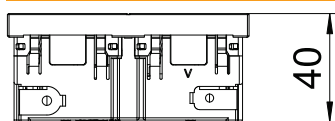

## Dane podstawowe

Nr kat.	6120487
Typ	STD-D3SC MZGN2
Wymiar	250V, 10/16A
Kolor	miętowa zieleń
Numer RAL	6029
Materiał	poliwęglan
Materiał skrót	PC
Najmniejsza jednostka sprzedaży (MOQ)	1 szt.
Waga	8,50 kg/100 szt.

## Dane techniczne

Szerokość	90,00 mm
Wysokość	45,00 mm
Głębokość	40,00 mm
Pokrywa	Płytką centralną
Zamykany	<input type="checkbox"/>
Rodzaj połączenia	Szybkozłączka
Nadruk/oznaczenie	bez nadruku
Wykonanie	pojedyncze 33°
Wykonanie	,
Wersja powierzchni	matowy
Wersja gniazda zasilającego/wyłącznika	SCHUKO
Wykonanie	SCHUKO
Liczba biegunów	2
Liczba modułów (w przypadku konstrukcji modułowej)	0
Liczba gniazd zasilających z możliwością przełączania	0
Mechanizm wyrzutowy	<input type="checkbox"/>
Rodzaj mocowania	zazębić
Pole opisowe	<input type="checkbox"/>
Temperatura eksploatacji	-5,00 - 40,00 °C
Wyłącznik selektywny	<input type="checkbox"/>
do trudnych warunków (wg VDE)	<input type="checkbox"/>
Bezhalogenowy	<input checked="" type="checkbox"/>
Montaż izolowany	<input type="checkbox"/>