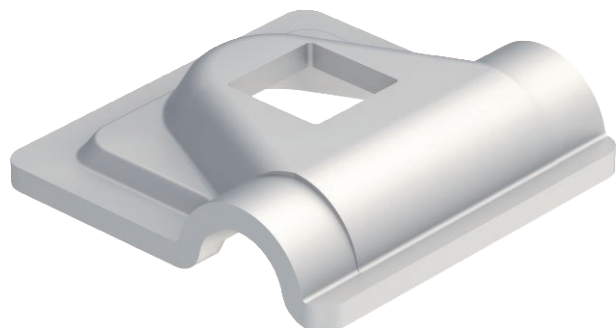

Karta charakterystyki technicznej

Łącznik uniwersalny, Rd 8-10 mm

Nr kat. 5311585

- Do mocowania przewodów okrągłych Rd 8-10
- Do śrub M10

Alu aluminium

Opis produktu

Dane podstawowe

Nr kat.	5311585
Typ	249 8-10 ALU-OT
Wymiar	8-10mm
Materiał	Aluminium
Materiał skrót	Al
Najmniejsza jednostka sprzedaży (MOQ)	100 szt.
Waga	2,10 kg/100 szt.

Dane techniczne

Wymiar A	44,00 mm
Rodzaj śruby mocującej	inne
Dopasowanie	Rd 8-10 mm