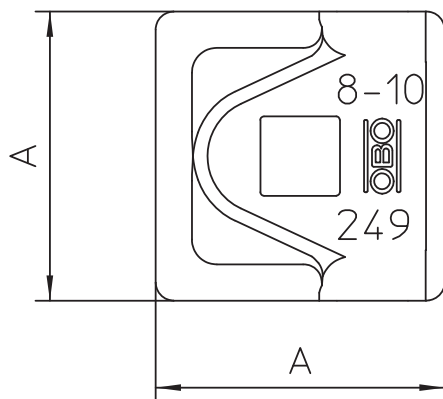

Karta charakterystyki technicznej

Łącznik uniwersalny, Rd 8-10 mm

Nr kat. 5311585

- Do mocowania przewodów okrągłych Rd 8-10
- Do śrub M10

Alu aluminium

Opis produktu

Dane podstawowe

Nr kat.	5311585
Typ	249 8-10 ALU-OT
Wymiar	8-10mm
Materiał	Aluminium
Materiał skrót	Al
Najmniejsza jednostka sprzedaży (MOQ)	100 szt.
Waga	2,10 kg/100 szt.

Dane techniczne

Wymiar A	44,00 mm
Rodzaj śruby mocującej	inne
Dopasowanie	Rd 8-10 mm