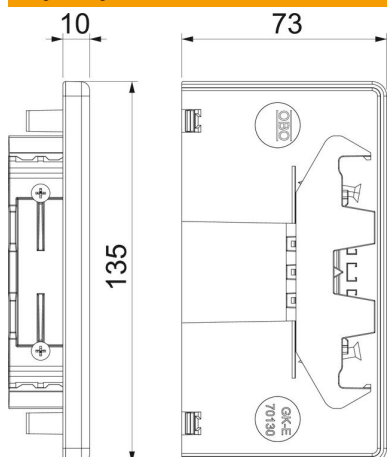

## Dane podstawow

Numery katalogowe	6114280
Typ	GKH-E70130RW
Oznaczenie 1	Końcówka, bezhalogenowa
Wytwórca	OBO
Wymiar	70x130
Kolor	czysta biel; RAL 9010
Materiał	akrylonitryl-butadien-styren + poliwęglan
Najmniejsza jednostka sprzedaży	1
Jednostka opakowania	Sztuk
Ciężar	5,203 kg
Jednostka wagi	kg/100 szt.

# Karta charakterystyki technicznej

Końcówka, do kanału podparapetowego Rapid 80 typ GKH-70130

Numery katalogowe: 6114280

## Wymiary

Długość	29 mm
Szerokość	135 mm
Wysokość	73 mm

## Dane techniczne

Wykonanie	symetryczne
Rodzaj mocowania dla szerokości kanału	wzębiany 130 mm
do wysokości kanału	70 mm
Odpowiednie do	lewa/prawa
Bezhalogenowy	tak
Kaszerowanie	tak
Stopień ochrony	IP 30
Folia ochronna	brak
Odporność kod IK	IK08
Zakres temperatur maks.	90 °C
Zakres temperatur min.	-15 °C