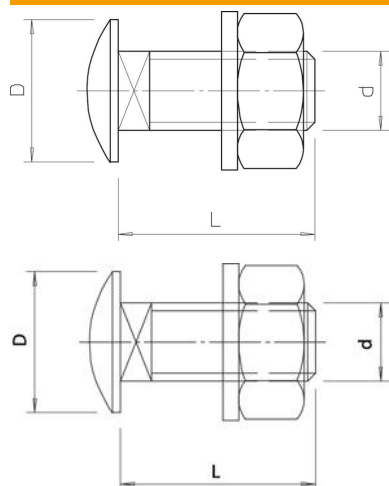

## Śruba grzybkowa z podkładką i nakrętką F

Numery katalogowe: 6407579

Śruba grzybkowa z nasadką czterokątną, wraz z podkładką i nakrętką sześciokątną.  
Jakość 8.8

**St** stal

**F** ocynkowane ogniowo

### Dane podstawow

Numery katalogowe	6407579
Typ	FRS 10x30 F
Oznaczenie 1	Śruba z łbem grzybkowym
Oznaczenie 2	z podkładką i nakrętką
Wytwórca	OBO
Wymiar	M10x30
Materiał	Stal
Powierzchnia	cynkowanie ogniowo
Norma powierzchni	DIN 267, Teil 10
Najmniejsza jednostka sprzedaży	50
Jednostka opakowania	Sztuk
Ciężar	4,187 kg
Jednostka wagi	kg/100 szt.

### Wymiary

Długość	30 mm
Wymiar D	24 mm
Wymiar d	10 mm
Wymiar L	30 mm

### Dane techniczne

Klasa wytrzymałości	8.8
gwint metryczny	10
Z nakrętką	tak
Rozmiar klucza	17