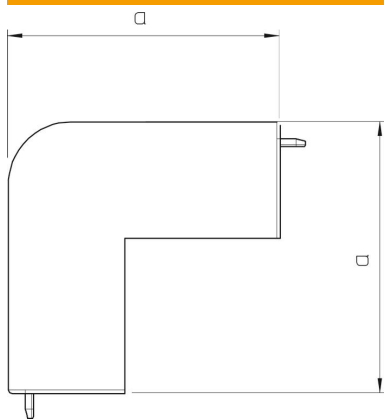

Karta charakterystyki technicznej

Naroże zewnętrzne, do kanału typ WDK 60230

Numery katalogowe: 6192394

Naroże zewnętrzne do zmiany kierunków kanałów WDK.
Kształtki są wykonane jako łączniki kołpakowe.

PVC polichlorek winylu

Karta charakterystyki technicznej

Naroże zewnętrzne, do kanału typ WDK 60230

Numery katalogowe: 6192394

Dane podstawow

Numery katalogowe	6192394
Typ	WDK HA60230RW
Oznaczenie 1	Pokrywa naroża zewnętrznego
Wytwórca	OBO
Wymiar	60x230mm
Kolor	czysta biel; RAL 9010
Materiał	Polichlorek winylu
Najmniejsza jednostka sprzedaży	2
Jednostka opakowania	Sztuk
Ciężar	24,645 kg
Jednostka wagi	kg/100 szt.

Wymiary

Długość	100 mm
Szerokość	230 mm
Wysokość	60 mm
Wymiar a (mm)	100 mm
Wymiar H	230 mm

Dane techniczne

Wykonanie	Kształtka łącznika
Rodzaj mocowania	wzębiany
Podtrzymanie funkcji	brak
do wymiaru kanału	60 x 230
Bezhalogenowy	brak
Głębokość kanału	60 mm
Stopień ochrony	IP 30
Folia ochronna	brak
Odporność kod IK	IK04
samogasnący	tak
Zakres temperatur maks.	60 °C
Zakres temperatur min.	-5 °C
Zakres kąta maks.	90 mm
Zakres kąta min.	90 mm