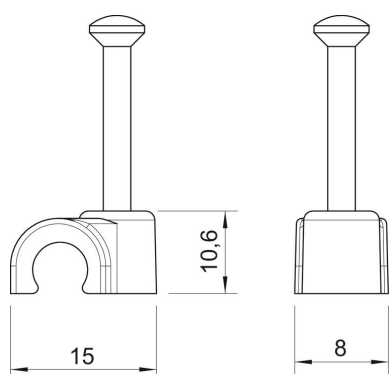

Karta charakterystyki technicznej

Klips z gwoździem ISO typ 2008, jasnoszary

Numery katalogowe: 2227622

Klips gwoździowy ISO, krótka forma.

PP Polipropylen

Dane podstawow

Numery katalogowe	2227622
Typ	2008 35 LGR
Oznaczenie 1	Klips z gwoździem ISO
Wytwórca	OBO
Wymiar	8mm, L35
Kolor	jasnoszary; RAL 7035
Materiał	Polipropylen
Najmniejsza jednostka sprzedaży	100
Jednostka opakowania	Sztuk
Ciężar	0,127 kg
Jednostka wagi	kg/100 szt.

Karta charakterystyki technicznej

Klips z gwoździem ISO typ 2008, jasnoszary

Numery katalogowe: 2227622

Wymiary

Wymiar B	8 mm
Wymiar H	10,6 mm
Wymiar L	15 mm

Karta charakterystyki technicznej

Klips z gwoździem ISO typ 2008, jasnoszary

Numery katalogowe: 2227622

Dane techniczne

Podwójna obejma	brak
Kształt	okrągły (dla kabla okrągłego)
do kabli o średnicy	8 mm
do gwoździ o średnicy	2,0x35
hartowana	tak
Bezhalogenowy	tak
Z gwoździem	tak
Długość gwoźdźa	35 mm
Odporny na uderzenia	brak
Przezroczysty	brak
Blokada rury	brak