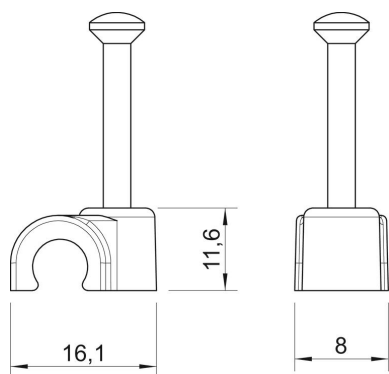

Karta charakterystyki technicznej

Klips ISO z gwoździem typ 2009, czarny

Numery katalogowe: 2232219

Klips gwoździowy ISO, krótka forma.

PP Polipropylen

Dane podstawow

Numery katalogowe	2232219
Typ	2009 25 SW
Oznaczenie 1	Klips z gwoździem ISO
Wytwórca	OBO
Wymiar	9mm, L25
Kolor	czarny; RAL 9005
Materiał	Polipropylen
Najmniejsza jednostka sprzedaży	100
Jednostka opakowania	Sztuk
Ciężar	0,109 kg
Jednostka wagi	kg/100 szt.

Karta charakterystyki technicznej

Klips ISO z gwoździem typ 2009, czarny

Numery katalogowe: 2232219

Wymiary

Wymiar B	8 mm
Wymiar H	11,6 mm
Wymiar L	16,1 mm

Karta charakterystyki technicznej

Klips ISO z gwoździem typ 2009, czarny

Numery katalogowe: 2232219

Dane techniczne

Podwójna obejma	brak
Kształt	okrągły (dla kabla okrągłego)
do kabli o średnicy	9 mm
do gwoździ o średnicy	2,0x25
hartowana	tak
Bezhalogenowy	tak
Z gwoździem	tak
Długość gwoźdźcia	25 mm
Odporny na uderzenia	brak
Przezroczysty	brak
Blokada rury	brak