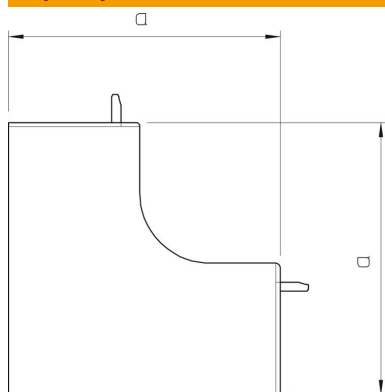

Karta charakterystyki technicznej

Naroże wewnętrzne, do kanału typ WDK 60090

Numery katalogowe: 6022219

Naroże wewnętrzne do zmiany kierunków kanałów WDK.
Kształtki są wykonane jako łączniki kołpakowe.

PVC polichlorek winylu

Dane podstawow

Numery katalogowe	6022219
Typ	WDK HI60090GR
Oznaczenie 1	Pokrywa naroża wewnętrznego
Wytwórca	OBO
Wymiar	60x90mm
Kolor	ciemnoszary; RAL 7030
Materiał	Polichlorek winylu
Najmniejsza jednostka sprzedaży	2
Jednostka opakowania	Sztuk
Ciężar	12,989 kg
Jednostka wagi	kg/100 szt.

Karta charakterystyki technicznej

Naroże wewnętrzne, do kanału typ WDK 60090

Numery katalogowe: 6022219

Wymiary

Długość	130 mm
Szerokość	90 mm
Wysokość	60 mm
Wymiar a (mm)	130 mm

Dane techniczne

Wykonanie	Kształtka łącznika
Rodzaj mocowania	wzębiany
Podtrzymanie funkcji	brak
Bezhalogenowy	brak
Stopień ochrony	IP 30
Folia ochronna	brak
Odporność kod IK	IK04
Zakres temperatur maks.	60 °C
Zakres temperatur min.	-5 °C
Zakres kąta maks.	90 mm
Zakres kąta min.	90 mm