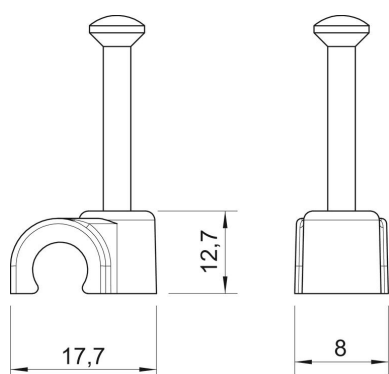

Karta charakterystyki technicznej

Klips z gwoździem ISO Typ 2010, czysta biel

Numery katalogowe: 2225808

Klips gwoździowy ISO, krótka forma.

PP Polipropylen

Dane podstawow

Numery katalogowe	2225808
Typ	2010 25 RW
Oznaczenie 1	Klips z gwoździem ISO
Wytwórca	OBO
Wymiar	10mm, L25
Kolor	czysta biel; RAL 9010
Materiał	Polipropylen
Najmniejsza jednostka sprzedaży	100
Jednostka opakowania	Sztuk
Ciężar	0,123 kg
Jednostka wagi	kg/100 szt.

Karta charakterystyki technicznej

Klips z gwoździem ISO Typ 2010, czysta biel

Numery katalogowe: 2225808

Wymiary

Wymiar B	8 mm
Wymiar H	12,7 mm
Wymiar L	17,7 mm

Karta charakterystyki technicznej

Klips z gwoździem ISO Typ 2010, czysta biel

Numery katalogowe: 2225808

Dane techniczne

Podwójna obejma	brak
Kształt	okrągły (dla kabla okrągłego)
do kabli o średnicy	10 mm
do gwoździ o średnicy	2,0x25
hartowana	tak
Bezhalogenowy	tak
Z gwoździem	tak
Długość gwoźdźcia	25 mm
Odporny na uderzenia	brak
Blokada rury	brak