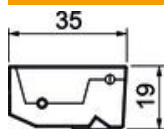

Numery katalogowe	7407945
Typ	SA GES9-3S 7011
Oznaczenie 1	Wyjście przewodu
Oznaczenie 2	z uchwytem
Wytwórca	OBO
Wymiar	95x31x36
Kolor	stalowo-szary; RAL 7011
Materiał	Poliamid
Najmniejsza jednostka sprzedaży	1
Jednostka opakowania	Sztuk
Ciężar	1,6 kg
Jednostka wagi	kg/100 szt.

Karta charakterystyki technicznej

Wyjście przewodów SA GES9-3S 7011

Numery katalogowe: 7407945

Wymiary

Szerokość	90 mm
Wysokość	18 mm

Dane techniczne

Wykonanie	z wyjściem przewodu
Pielęgnacja podłogi	suchy