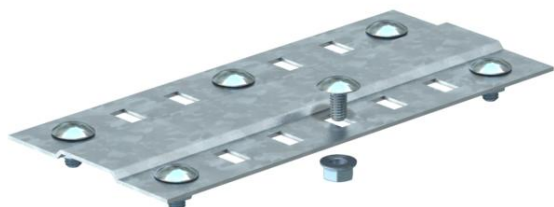

## Listwa stykowa DD

Numery katalogowe: 7070334

Listwa stykowa w wersji szerokiej do zastosowania we wszystkich korytach kablowych, również szerokokorozpięściowych. Zawiera potrzebne materiały montażowe.

**St** stal

**DD** cynkowana metodą Sendzimira /aluminium, double dip

### Dane podstawow

Numery katalogowe	7070334
Typ	SSLB 600 DD
Oznaczenie 1	Listwa stykowa
Oznaczenie 2	szeroka, ze śrubami
Wytwórca	OBO
Wymiar	B600mm
Materiał	Stal
Powierzchnia	cynkowana metodą Sendzimira /aluminium, double dip
Norma powierzchni	DIN EN 10346
Najmniejsza jednostka sprzedaży	20
Jednostka opakowania	Sztuk
Ciężar	58 kg
Jednostka wagi	kg/100 szt.

### Wymiary

Szerokość	585 mm
Szerokość	24 in
Wysokość	4 mm
Grubość blachy	1,5 mm
Wymiar B (mm)	600 mm