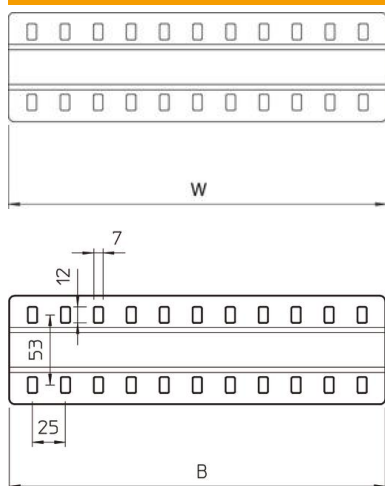

## Listwa stykowa DD

Numery katalogowe: 7070334

Listwa stykowa w wersji szerokiej do zastosowania we wszystkich korytach kablowych, również szerokokorozpięściowych. Zawiera potrzebne materiały montażowe.

### Dane podstawow

Numery katalogowe	7070334
Typ	SSLB 600 DD
Oznaczenie 1	Listwa stykowa
Oznaczenie 2	szeroka, ze śrubami
Wytwórca	OBO
Wymiar	B600mm
Materiał	Stal
Powierzchnia	cynkowana metodą Sendzimira /aluminium, double dip
Norma powierzchni	DIN EN 10346
Najmniejsza jednostka sprzedaży	20
Jednostka opakowania	Sztuk
Ciężar	58 kg
Jednostka wagi	kg/100 szt.

### Wymiary

Szerokość	585 mm
Szerokość	24 in
Wysokość	4 mm
Grubość blachy	1,5 mm
Wymiar B (mm)	600 mm