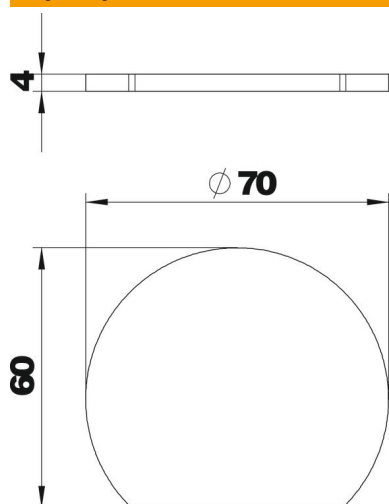

Numery katalogowe	6290178
Typ	ISSRGU
Oznaczenie 1	Podkładka gumowa
Wytwórca	OBO
Wymiar	70x60x4
Kolor	czarny
Materiał	guma
Najmniejsza jednostka sprzedaży	1
Jednostka opakowania	Sztuk
Ciężar	1,45 kg
Jednostka wagi	kg/100 szt.

Karta charakterystyki technicznej

Podkładka gumowa do ISSRM 45

Numery katalogowe: 6290178

Wymiary

Długość	60 mm
Szerokość	70 mm
Wysokość	4 mm

Dane techniczne

Typ akcesoriów	Podkładka gumowa
Bezhalogenowy	brak