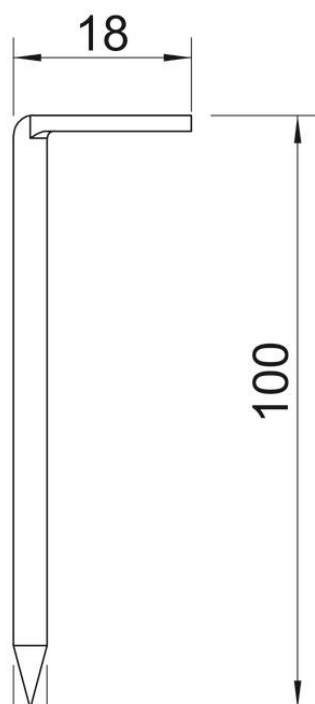

Karta charakterystyki technicznej

Gwóźdź hakowy

Numery katalogowe: 3341992

Gwóźdź hakowy niehartowany 3,4x100mm

Karta charakterystyki technicznej

Gwóźdź hakowy

Numery katalogowe: 3341992

Dane podstawow

Numery katalogowe	3341992
Typ	1101 3.4x100
Oznaczenie 1	Gwóźdź hakowy
Oznaczenie 2	niehartowany
Wytwórca	OBO
Wymiar	3,4x100mm
Materiał	Stal
Powierzchnia	bez pokrycia, lśniący
Norma powierzchni	
Najmniejsza jednostka sprzedaży	250
Jednostka opakowania	Sztuk
Ciężar	0,82 kg
Jednostka wagi	kg/100 szt.

Karta charakterystyki technicznej

Gwóźdź hakowy

Numery katalogowe: 3341992

Wymiary

Długość	100 mm
Wymiar B	18 mm
Wymiar d	3,4 mm
Wymiar L	100 mm

Karta charakterystyki technicznej

Gwóźdź hakowy

Numery katalogowe: 3341992

Dane techniczne

Długość/średnica trzpienia	100/3,4 mm
Średnica trzpienia	3,4 mm