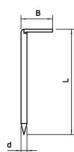

Karta charakterystyki technicznej

Gwóźdź hakowy

Numery katalogowe: 3341992

Wymiary

Długość	100 mm
Wymiar B	18 mm
Wymiar d	3,4 mm
Wymiar L	100 mm

Karta charakterystyki technicznej

Gwóźdź hakowy

Numery katalogowe: 3341992

Dane techniczne

Długość/średnica trzpienia	100/3,4 mm
Średnica trzpienia	3,4 mm