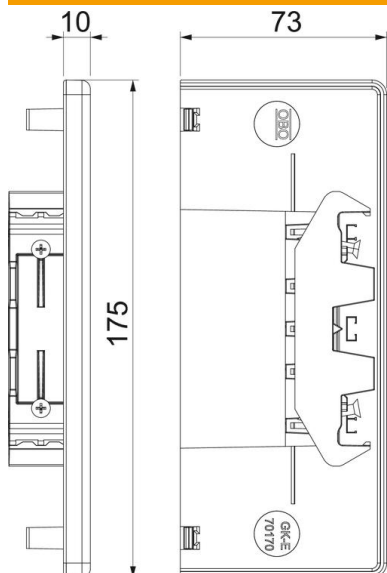

## Dane podstawow

Numery katalogowe	6114380
Typ	GKH-E70170RW
Oznaczenie 1	Końcówka, bezhalogenowa
Wytwórca	OBO
Wymiar	70x170
Kolor	czysta biel; RAL 9010
Materiał	akrylonitryl-butadien-styren + poliwęglan
Najmniejsza jednostka sprzedaży	1
Jednostka opakowania	Sztuk
Ciężar	6,144 kg
Jednostka wagi	kg/100 szt.

# Karta charakterystyki technicznej

Końcówka, do kanału podparapetowego Rapid 80 typ GKH-70170

Numery katalogowe: 6114380

## Wymiary

Długość	29 mm
Szerokość	175 mm
Wysokość	73 mm

## Dane techniczne

Wykonanie	symetryczne
Rodzaj mocowania dla szerokości kanału	wzębiany
do wysokości kanału	170 mm
Odpowiednie do	70 mm
Bezhalogenowy	lewa/prawa
Kaszerowanie	tak
Stopień ochrony	brak
Folia ochronna	IP 30
Odporność kod IK	brak
Zakres temperatur maks.	IK08
Zakres temperatur min.	90 °C
	-15 °C