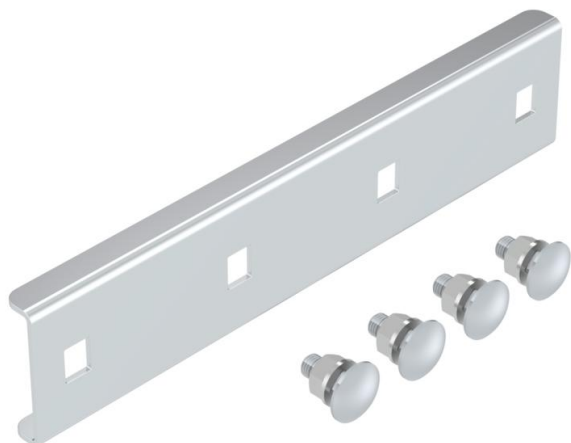

Karta charakterystyki technicznej

Łącznik ALU

Numery katalogowe: 7103586

Łączniki wzdluzne do laczenia drabin kablowych i kształtek o wysokości boku 40 mm.
Połączenie śrubowe zapewnia ciągłość elektryczną.

Alu aluminium

Dane podstawow

Numery katalogowe	7103586
Typ	SLV 62 ALU
Oznaczenie 1	Łącznik wzdluzny ze śrubami
Oznaczenie 2	do drabin SLZ i SL 62
Wytwórca	OBO
Materiał	aluminium
Najmniejsza jednostka sprzedaży	10
Jednostka opakowania	Sztuk
Ciężar	7 kg
Jednostka wagi	kg/100 szt.

Wymiary

Wymiar	210x45
Długość	210 mm
Szerokość	45 mm
Wysokość	12 mm

Karta charakterystyki technicznej

Łącznik ALU

Numery katalogowe: 7103586

Dane techniczne

Wykonanie	Łącznik wzdłużny
Podtrzymanie funkcji	brak
Odpowiednie do korytka siatkowego	brak
Odpowiednie do drabiny kablowej	tak
Odpowiedni do korytka kablowego	brak
Odpowiednie do wysokości kablowego systemu nośnego	40 mm
Łącznik przegubowy poziomy	brak
Łącznik przegubowy pionowy	brak
Stal nierdzewna, wytrawiana	brak
Rodzaj połączenia	Łącznik śrubowy