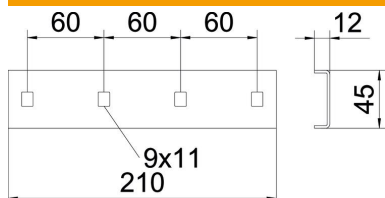

Karta charakterystyki technicznej

Łącznik ALU

Numery katalogowe: 7103586

Łączniki wzdluzne do laczenia drabin kablowych i kształtek o wysokości boku 40 mm.
Połączenie śrubowe zapewnia ciągłość elektryczną.

Alu aluminium

Dane podstawow

Numery katalogowe	7103586
Typ	SLV 62 ALU
Oznaczenie 1	Łącznik wzdluzny ze śrubami
Oznaczenie 2	do drabin SLZ i SL 62
Wytwórca	OBO
Materiał	aluminium
Najmniejsza jednostka sprzedaży	10
Jednostka opakowania	Sztuk
Ciężar	7 kg
Jednostka wagi	kg/100 szt.

Wymiary

Wymiar	210x45
Długość	210 mm
Szerokość	45 mm
Wysokość	12 mm

Karta charakterystyki technicznej

Łącznik ALU

Numery katalogowe: 7103586

Dane techniczne

Wykonanie	Łącznik wzdłużny
Podtrzymanie funkcji	brak
Odpowiednie do korytka siatkowego	brak
Odpowiednie do drabiny kablowej	tak
Odpowiedni do korytka kablowego	brak
Odpowiednie do wysokości kablowego systemu nośnego	40 mm
Łącznik przegubowy poziomy	brak
Łącznik przegubowy pionowy	brak
Stal nierdzewna, wytrawiana	brak
Rodzaj połączenia	Łącznik śrubowy