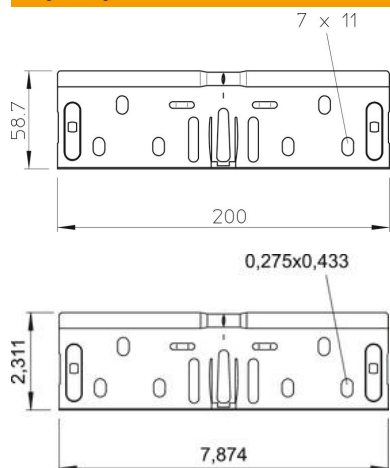

Karta charakterystyki technicznej

Komplet łączników wzdluznych FS

Numery katalogowe: 6068200

Łącznik prosty, bezśrubowy do połączeń koryt kablowych i kształtek o wysokości boku 60 mm.
Ciągłość elektryczna jest zapewniona bez potrzeby stosowania połączeń śrubowych.

St stal

FS ocynkowane metodą Sendzimira

Dane podstawow

Numery katalogowe	6068200
Typ	RV 650 FS
Oznaczenie 1	Komplet łączników wzdluznych
Oznaczenie 2	do korytka kablowego
Wytwórca	OBO
Wymiar	60x500
Materiał	Stal
Powierzchnia	cynkowana metodą Sendzimira
Norma powierzchni	DIN EN 10346
Najmniejsza jednostka sprzedaży	10
Jednostka opakowania	Sztuk
Ciężar	36,2 kg
Jednostka wagi	kg/100 szt.

Karta charakterystyki technicznej

Komplet łączników wzdłużnych FS

Numery katalogowe: 6068200

Wymiary

Wymiar	200 x 58,7
Długość	200 mm
Szerokość	500 mm
Szerokość	20 in
Wysokość	60 mm
Wysokość	2 in
Grubość blachy	0,75 mm