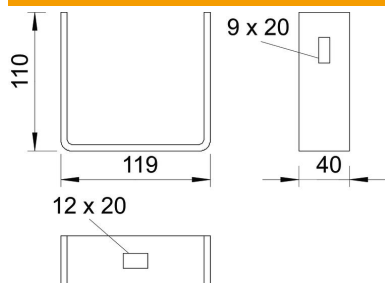

### Dane podstawowe

|                                 |                               |
|---------------------------------|-------------------------------|
| Numery katalogowe               | 6356362                       |
| Typ                             | BF 140 10 FT                  |
| Oznaczenie 1                    | Kolek mocujący                |
| Oznaczenie 2                    | do słupa przyłączy silnika    |
| Wytwórca                        | OBO                           |
| Materiał                        | Stal                          |
| Powierzchnia                    | cynkowana metodą zanurzeniową |
| Norma powierzchni               | DIN EN ISO 1461               |
| Najmniejsza jednostka sprzedaży | 10                            |
| Jednostka opakowania            | Sztuk                         |
| Ciężar                          | 50 kg                         |
| Jednostka wagi                  | kg/100 szt.                   |

### Wymiary

|           |        |
|-----------|--------|
| Długość   | 110 mm |
| Szerokość | 119 mm |
| Wysokość  | 40 mm  |