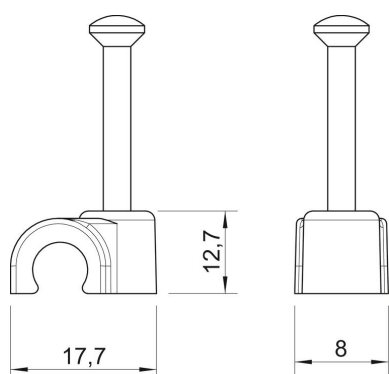

Karta charakterystyki technicznej

Klips ISO z gwoździem typ 2010, czarny

Numery katalogowe: 2232235

Klips gwoździowy ISO, krótka forma.

PP Polipropylen

Dane podstawow

Numery katalogowe	2232235
Typ	2010 25 SW
Oznaczenie 1	Klips z gwoździem ISO
Wytwórca	OBO
Wymiar	10mm, L25
Kolor	czarny; RAL 9005
Materiał	Polipropylen
Najmniejsza jednostka sprzedaży	100
Jednostka opakowania	Sztuk
Ciężar	0,123 kg
Jednostka wagi	kg/100 szt.

Karta charakterystyki technicznej

Klips ISO z gwoździem typ 2010, czarny

Numery katalogowe: 2232235

Wymiary

Wymiar B	8 mm
Wymiar H	12,7 mm
Wymiar L	17,7 mm

Karta charakterystyki technicznej

Klips ISO z gwoździem typ 2010, czarny

Numery katalogowe: 2232235

Dane techniczne

Podwójna obejma	brak
Kształt	okrągły (dla kabla okrągłego)
do kabli o średnicy	10 mm
do gwoździ o średnicy	2,0x25
hartowana	tak
Bezhalogenowy	tak
Z gwoździem	tak
Długość gwoźdźcia	25 mm
Odporny na uderzenia	brak
Przezroczysty	brak
Blokada rury	brak