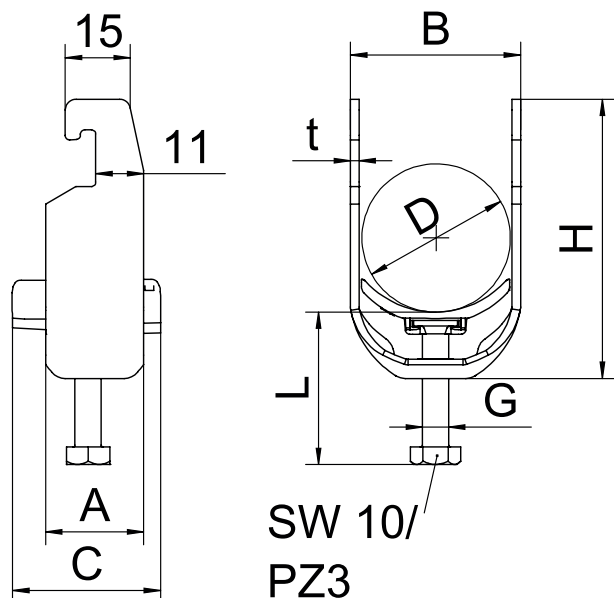

Nr kat. 1186929

Alu aluminium

Dane podstawowe

| | |
|---------------------------------------|------------------|
| Nr kat. | 1186929 |
| Typ | BS-U1-K-34 ALU |
| Wymiar | 28-34mm |
| Materiał | aluminium |
| Skrót materiału | Al |
| Najmniejsza jednostka sprzedaży (MOQ) | 50 szt. |
| Waga | 2,55 kg/100 szt. |