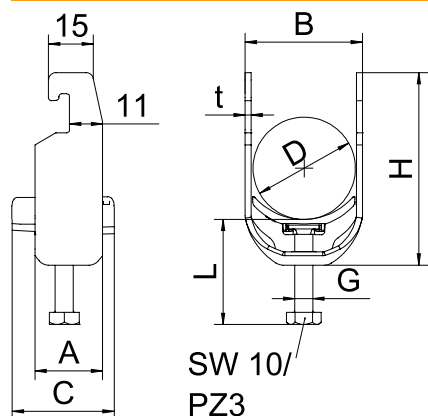

Dane techniczne

Bezhalogenowy	☒
Z wianką z tworzywa	☒
Z wianką metalową	☐