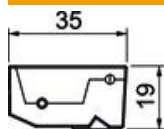

Numery katalogowe	7407947
Typ	SA GES9-3S 1019
Oznaczenie 1	Wyjście przewodu
Oznaczenie 2	z uchwytem
Wytwórca	OBO
Wymiar	95x31x36
Kolor	beżowo-szary; RAL 1019
Materiał	Poliamid
Najmniejsza jednostka sprzedaży	1
Jednostka opakowania	Sztuk
Ciężar	1,6 kg
Jednostka wagi	kg/100 szt.

Karta charakterystyki technicznej

Wyjście przewodów SA GES9-3S 1019

Numery katalogowe: 7407947

Wymiary

Szerokość	90 mm
Wysokość	18 mm

Dane techniczne

Wykonanie	z wyjściem przewodu
Pielęgnacja podłogi	suchy