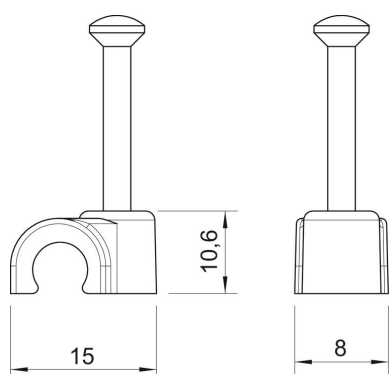

## Dane podstawow

|                                 |                       |
|---------------------------------|-----------------------|
| Numery katalogowe               | 2225611               |
| Typ                             | 2008 25 RW            |
| Oznaczenie 1                    | Klips z gwoździem ISO |
| Wytwórca                        | OBO                   |
| Wymiar                          | 8mm, L25              |
| Kolor                           | czysta biel; RAL 9010 |
| Materiał                        | Polipropylen          |
| Najmniejsza jednostka sprzedaży | 100                   |
| Jednostka opakowania            | Sztuk                 |
| Ciężar                          | 0,104 kg              |
| Jednostka wagi                  | kg/100 szt.           |

# Karta charakterystyki technicznej

Klips z gwoździem ISO typ 2008, czysta biel

Numery katalogowe: 2225611

## Wymiary

|          |         |
|----------|---------|
| Wymiar B | 8 mm    |
| Wymiar H | 10,6 mm |
| Wymiar L | 15 mm   |

## Dane techniczne

|                       |                               |
|-----------------------|-------------------------------|
| Podwójna obejma       | brak                          |
| Kształt               | okrągły (dla kabla okrągłego) |
| do kabli o średnicy   | 8 mm                          |
| do gwoździ o średnicy | 2,0x25                        |
| hartowana             | tak                           |
| Bezhalogenowy         | tak                           |
| Z gwoździem           | tak                           |
| Długość gwoźdźcia     | 25 mm                         |
| Odporny na uderzenia  | brak                          |
| Blokada rury          | brak                          |