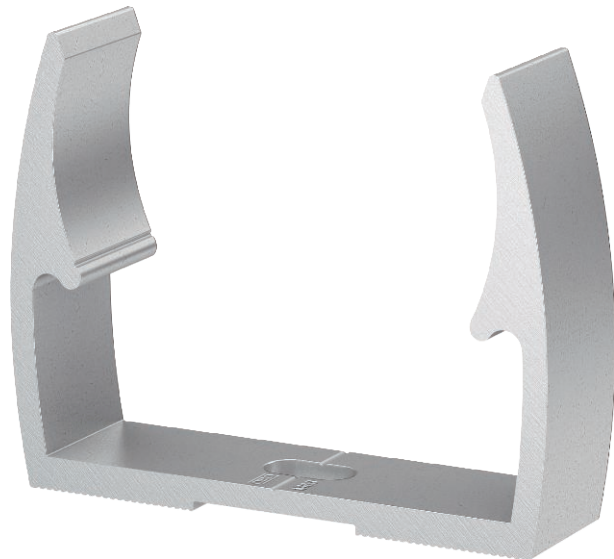

## Obejma Quick, ALUMINIUM

Nr kat. 2149963

Al aluminium

Uchwyt typ ALQ M,

do wszystkich metrycznych systemów rurowych ALU oraz lekkich i ciężkich rur izolacyjnych.

Nadaje się do systemu rur OBO, materiał: ALUMINIUM.

Pomoce do centrowania rur umożliwiają optymalne wsunięcie rury i automatyczne ustawienie zacisku we właściwej pozycji.

Otwór wzdłużny do regulacji bocznej podczas montażu za pomocą wkrętów do drewna lub kołków wbijanych.

Zalecana odległość mocowania 50-60cm.

### Dane techniczne

Wymiar A	73,00 mm
Wymiar B	18,00 mm
Wymiar E	6,10 mm
Wymiar F	12,00 mm
Wymiar H	55,50 mm
Wymiar h	41,50 mm
Szeregowalny	<input type="checkbox"/>
Ilość przewodów/rur	1
Rodzaj mocowania	Otwór wiercony
Zamknięty	<input type="checkbox"/>
Średnica znamionowa	63
Bezhalogenowy	<input type="checkbox"/>
Z wkładką	<input type="checkbox"/>
Zakres mocowania D	63,00 - 63,00 mm
odporny na działanie promieni UV	<input checked="" type="checkbox"/>