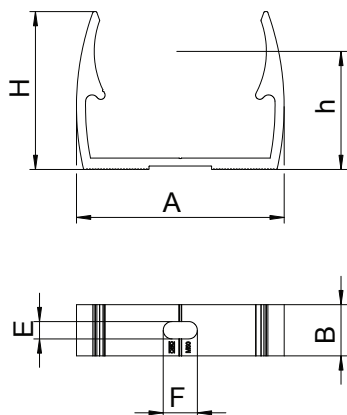

Pomoce do centrowania rur umożliwiają optymalne wsunięcie rury i automatyczne ustawienie zacisku we właściwej pozycji.

Otwór wzdłużny do regulacji bocznej podczas montażu za pomocą wkrętów do drewna lub kołków wbijanych.

Zalecana odległość mocowania 50-60cm.

### Dane podstawowe

Nr kat.	2149963
Typ	ALQ M63
Oznaczenie 1	Uchwyt Quick
Wymiar	M63
Materiał	Aluminium
Materiał skrót	Al
Najmniejsza jednostka sprzedaży (MOQ)	20 szt.
Waga	3,34 kg/100 szt.

### Dane techniczne

Wymiar A	73,00 mm
Wymiar B	18,00 mm
Wymiar E	6,10 mm
Wymiar F	12,00 mm
Wymiar H	55,50 mm
Wymiar h	41,50 mm
Szeregowalny	<input type="checkbox"/>
Ilość przewodów/rur	1
Rodzaj mocowania	Otwór wiercony
Zamknięty	<input type="checkbox"/>
Średnica znamionowa	63
Bezhalogenowy	<input type="checkbox"/>
Z wkładką	<input type="checkbox"/>
Zakres mocowania D	63,00 - 63,00 mm
odporny na działanie promieni UV	<input checked="" type="checkbox"/>