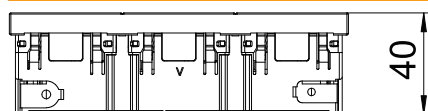

Nr kat. 6120507

Gniazdo zasilające z zabezpieczeniem przed dziećmi

W celu instalacji w kanałach Rapid 45, kanałach podparapetowych, kolumnach instalacyjnych, systemach podpodłogowych i Deskboxach.

PC Poliwęglan

Dane podstawowe

Nr kat.	6120507
Typ	STD-D3SC MZGN3
Wymiar	250V, 10/16A
Kolor	miętowa zieleń
Numer RAL	6029
Materiał	poliwęglan
Materiał skrót	PC
Najmniejsza jednostka sprzedaży (MOQ)	1 szt.
Waga	12,20 kg/100 szt.

Dane techniczne

Szerokość	135,00 mm
Wysokość	45,00 mm
Głębokość	40,00 mm
Pokrywa	Płytką centralną
Zamykany	<input type="checkbox"/>
Rodzaj połączenia	Szybkozłączka
Nadruk/oznaczenie	bez nadruku
Wykonanie	pojedyncze 33°
Wykonanie	,
Wersja powierzchni	matowy
Wersja gniazda zasilającego/wyłącznika	SCHUKO
Wykonanie	SCHUKO
Liczba biegunów	2
Ilość elementów	3
Liczba modułów (w przypadku konstrukcji modułowej)	0
Liczba gniazd zasilających z możliwością przełączania	0
Mechanizm wyrzutowy	<input type="checkbox"/>
Rodzaj mocowania	zazębić
Pole opisowe	<input type="checkbox"/>
Temperatura eksploatacji	-5,00 - 40,00 °C
Wyłącznik selektywny	<input type="checkbox"/>
do trudnych warunków (wg VDE)	<input type="checkbox"/>
Bezhalogenowy	<input checked="" type="checkbox"/>
Montaż izolowany	<input type="checkbox"/>
Zabezpieczenie przed dziećmi	<input checked="" type="checkbox"/>
Pokrywa	<input type="checkbox"/>