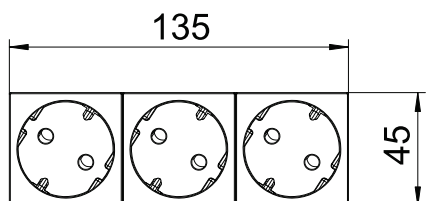

Dane podstawowe

Nr kat.	6120507
Typ	STD-D3SC MZGN3
Wymiar	250V, 10/16A
Kolor	miętowa zieleń
Numer RAL	6029
Materiał	poliwęglan
Materiał skrót	PC
Najmniejsza jednostka sprzedaży (MOQ)	1 szt.
Waga	12,20 kg/100 szt.

Dane techniczne

Szerokość	135,00 mm
Wysokość	45,00 mm
Głębokość	40,00 mm
Pokrywa	Płytką centralną
Zamykany	<input type="checkbox"/>
Rodzaj połączenia	Szybkozłączka
Nadruk/oznaczenie	bez nadruku
Wykonanie	pojedyncze 33°
Wykonanie	,
Wersja powierzchni	matowy
Wersja gniazda zasilającego/wyłącznika	SCHUKO
Wykonanie	SCHUKO
Liczba biegunów	2
Ilość elementów	3
Liczba modułów (w przypadku konstrukcji modułowej)	0
Liczba gniazd zasilających z możliwością przełączania	0
Mechanizm wyrzutowy	<input type="checkbox"/>
Rodzaj mocowania	zazębić
Pole opisowe	<input type="checkbox"/>
Temperatura eksploatacji	-5,00 - 40,00 °C
Wyłącznik selektywny	<input type="checkbox"/>
do trudnych warunków (wg VDE)	<input type="checkbox"/>
Bezhalogenowy	<input checked="" type="checkbox"/>
Montaż izolowany	<input type="checkbox"/>
Zabezpieczenie przed dziećmi	<input checked="" type="checkbox"/>
Pokrywa	<input type="checkbox"/>

Dane techniczne

Kodowanie	nie
Lampka kontrolna	<input type="checkbox"/>
Z włącznikiem/wyłącznikiem	<input type="checkbox"/>
Z bezpiecznikiem	<input type="checkbox"/>
Z oświetleniem funkcyjnym	<input type="checkbox"/>
Z oświetleniem orientacyjnym	<input type="checkbox"/>
Rodzaj mocowania	Kanał podparapetowy
Napięcie znamionowe	250,00 V
Prąd znamionowy	16,00 A
Stopień ochrony	inne
Specjalne zasilanie elektryczne	bez specjalnego zasilania elektrycznego
Wersja gniazda zasilającego	Schutzkontakt
Gniazda zasilające kąt.	33°
Przezroczysty	<input type="checkbox"/>
Ochrona przeciwprzepięciowa	<input type="checkbox"/>
Przekręcona wkładka centralna	<input checked="" type="checkbox"/>