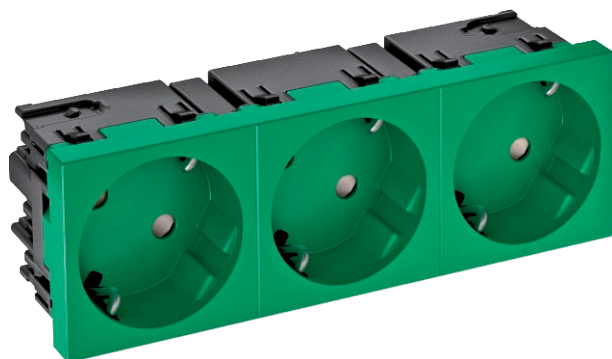

Nr kat. 6120507

Gniazdo zasilające z zabezpieczeniem przed dziećmi

W celu instalacji w kanałach Rapid 45, kanałach podparapetowych, kolumnach instalacyjnych, systemach podpodłogowych i Deskboxach.

PC Poliwęglan

Dane podstawowe

Nr kat.	6120507
Typ	STD-D3SC MZGN3
Wymiar	250V, 10/16A
Kolor	miętowa zieleń
Numer RAL	6029
Materiał	poliwęglan
Materiał skrót	PC
Najmniejsza jednostka sprzedaży (MOQ)	1 szt.
Waga	12,20 kg/100 szt.

Dane techniczne

Szerokość	135,00 mm
Wysokość	45,00 mm
Głębokość	40,00 mm
Pokrywa	Płytką centralną
Zamykany	<input type="checkbox"/>
Rodzaj połączenia	Szybkozłączka
Nadruk/oznaczenie	bez nadruku
Wykonanie	pojedyncze 33°
Wykonanie	,
Wersja powierzchni	matowy
Wersja gniazda zasilającego/wyłącznika	SCHUKO
Wykonanie	SCHUKO
Liczba biegunów	2
Ilość elementów	3
Liczba modułów (w przypadku konstrukcji modułowej)	0
Liczba gniazd zasilających z możliwością przełączania	0
Mechanizm wyrzutowy	<input type="checkbox"/>
Rodzaj mocowania	zazębić
Pole opisowe	<input type="checkbox"/>
Temperatura eksploatacji	-5,00 - 40,00 °C
Wyłącznik selektywny	<input type="checkbox"/>
do trudnych warunków (wg VDE)	<input type="checkbox"/>
Bezhalogenowy	<input checked="" type="checkbox"/>
Montaż izolowany	<input type="checkbox"/>
Zabezpieczenie przed dziećmi	<input checked="" type="checkbox"/>
Pokrywa	<input type="checkbox"/>