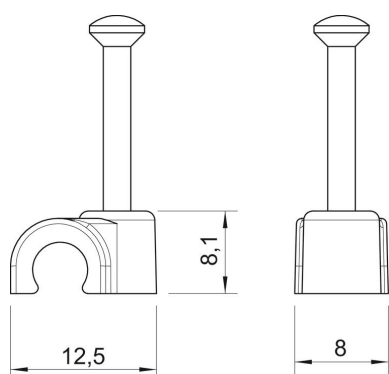

Karta charakterystyki technicznej

Klips z gwoździem ISO typ 2006, czysta biel

Numery katalogowe: 2225417

Klips gwoździowy ISO, krótka forma.

PP Polipropylen

Dane podstawow

Numery katalogowe	2225417
Typ	2006 25 RW
Oznaczenie 1	Klips z gwoździem ISO
Wytwórca	OBO
Wymiar	6mm, L25
Kolor	czysta biel; RAL 9010
Materiał	Polipropylen
Najmniejsza jednostka sprzedaży	100
Jednostka opakowania	Sztuk
Ciężar	0,089 kg
Jednostka wagi	kg/100 szt.

Karta charakterystyki technicznej

Klips z gwoździem ISO typ 2006, czysta biel

Numery katalogowe: 2225417

Wymiary

Wymiar B	8 mm
Wymiar H	8,1 mm
Wymiar L	12,5 mm

Karta charakterystyki technicznej

Klips z gwoździem ISO typ 2006, czysta biel

Numery katalogowe: 2225417

Dane techniczne

Podwójna obejma	brak
Kształt	okrągły (dla kabla okrągłego)
do kabli o średnicy	6 mm
do gwoździ o średnicy	2,0x25
hartowana	tak
Bezhalogenowy	tak
Z gwoździem	tak
Długość gwoźdźcia	25 mm
Odporny na uderzenia	brak
Blokada rury	brak