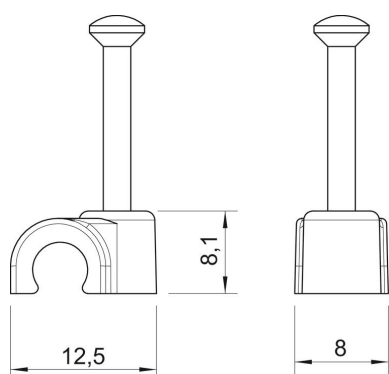

Karta charakterystyki technicznej

Klips gwoździowy ISO Typ 2006, jasnoszary

Numery katalogowe: 2227428

Klips gwoździowy ISO, krótka forma.

PP Polipropylen

Dane podstawow

Numery katalogowe	2227428
Typ	2006 25 LGR
Oznaczenie 1	Klips z gwoździem ISO
Wytwórca	OBO
Wymiar	6mm, L25
Kolor	jasnoszary; RAL 7035
Materiał	Polipropylen
Najmniejsza jednostka sprzedaży	100
Jednostka opakowania	Sztuk
Ciężar	0,089 kg
Jednostka wagi	kg/100 szt.

Karta charakterystyki technicznej

Klips gwoździowy ISO Typ 2006, jasnoszary

Numery katalogowe: 2227428

Wymiary

Wymiar B	8 mm
Wymiar H	8,1 mm
Wymiar L	12,5 mm

Karta charakterystyki technicznej

Klips gwoździowy ISO Typ 2006, jasnoszary

Numery katalogowe: 2227428

Dane techniczne

Podwójna obejma	brak
Kształt	okrągły (dla kabla okrągłego)
do kabli o średnicy	6 mm
do gwoździ o średnicy	2,0x25
hartowana	tak
Bezhalogenowy	tak
Z gwoździem	tak
Długość gwoźdźa	25 mm
Odporny na uderzenia	brak
Przezroczysty	brak
Blokada rury	brak