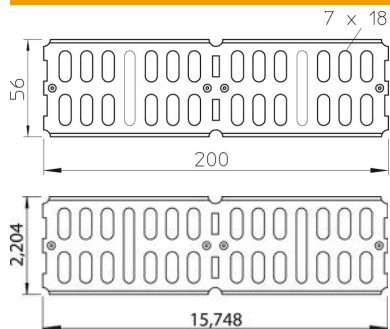

Karta charakterystyki technicznej

Łącznik wzdłużno-kątowy 60 FT

Numery katalogowe: 6067611

Łącznik wzdłużny i kątowy do koryt kablowych i kształtek o wysokości boku 60 mm.
Zawiera potrzebne materiały montażowe.

St stal

FT = ocynk ogniowo-zanurzeniowy

Dane podstawow

Numery katalogowe	6067611
Typ	RWVL 60 FT
Oznaczenie 1	Łącznik wzdłużny i kątowy
Oznaczenie 2	do korytka kabł., poziomego
Wytwórca	OBO
Wymiar	60x200
Materiał	Stal
Powierzchnia	cynkowana metodą zanurzeniową
Norma powierzchni	DIN EN ISO 1461
Najmniejsza jednostka sprzedaży	10
Jednostka opakowania	Sztuk
Ciężar	17,4 kg
Jednostka wagi	kg/100 szt.

Karta charakterystyki technicznej

Łącznik wzdluzno-katowy 60 FT

Numery katalogowe: 6067611

Wymiary

Wymiar	200 x 56
Długość	200 mm
Szerokość	4 mm
Wysokość	60 mm
Wysokość	2 in
Grubość blachy	2 mm

Dane techniczne