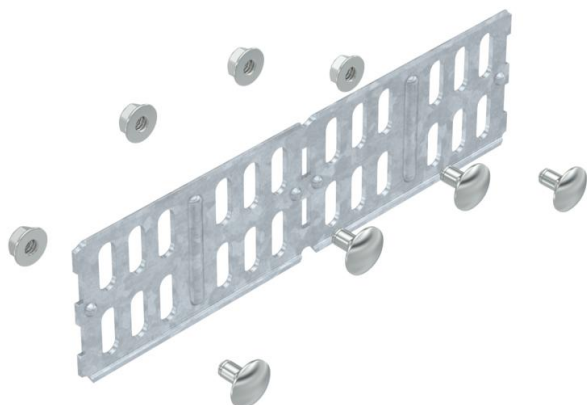

Karta charakterystyki technicznej

Łącznik wzdłużno-kątowy 60 FT

Numery katalogowe: 6067611

Łącznik wzdłużny i kątowy do koryt kablowych i kształtek o wysokości boku 60 mm.
Zawiera potrzebne materiały montażowe.

St stal

FT = ocynk ogniowo-zanurzeniowy

Dane podstawow

Numery katalogowe	6067611
Typ	RWVL 60 FT
Oznaczenie 1	Łącznik wzdłużny i kątowy
Oznaczenie 2	do korytka kabł., poziomego
Wytwórca	OBO
Wymiar	60x200
Materiał	Stal
Powierzchnia	cynkowana metodą zanurzeniową
Norma powierzchni	DIN EN ISO 1461
Najmniejsza jednostka sprzedaży	10
Jednostka opakowania	Sztuk
Ciężar	17,4 kg
Jednostka wagi	kg/100 szt.

Karta charakterystyki technicznej

Łącznik wzdluzno-katowy 60 FT

Numery katalogowe: 6067611

Wymiary

Wymiar	200 x 56
Długość	200 mm
Szerokość	4 mm
Wysokość	60 mm
Wysokość	2 in
Grubość blachy	2 mm

Dane techniczne

Wykonanie	Łącznik katowy
Podtrzymanie funkcji	brak
Odpowiednie do korytka siatkowego	brak
Odpowiednie do drabiny kablowej	brak
Odpowiedni do korytka kablowego	tak
Odpowiednie do wysokości kablowego systemu nośnego	60 mm
Łącznik przegubowy poziomy	brak
Łącznik przegubowy pionowy	brak
Stal nierdzewna, wytrawiana	brak
Rodzaj połączenia	Łącznik śrubowy