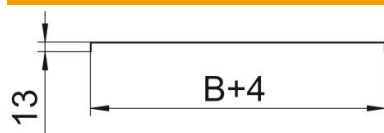

St stal

DD cynkowana metodą Sendzimira /aluminium, double dip

Dane podstawow

Numery katalogowe	6052656
Typ	DRLU 300 DD
Oznaczenie 1	Pokrywa pełna
Oznaczenie 2	do korytek i drabinek kabł.
Wytwórca	OBO
Wymiar	300x3000
Materiał	Stal
Powierzchnia	cynkowana metodą Sendzimira /aluminium, double dip
Norma powierzchni	DIN EN 10346
Najmniejsza jednostka sprzedaży	3
Jednostka opakowania	Metr
Ciężar	256 kg
Jednostka wagi	kg/100 m

Karta charakterystyki technicznej

Pokrywa, bez perforacji DD

Numery katalogowe: 6052656

Wymiary

Długość	3 000 mm
Długość	10 ft
Szerokość	300 mm
Szerokość	12 in
Wysokość	13 mm
Grubość blachy	0,04 in
Grubość blachy	1 mm
Wymiar B (mm)	300 mm
Wymiar H	15 mm