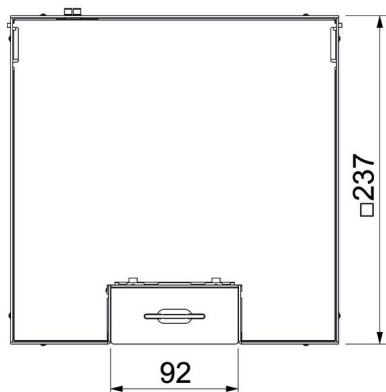

Karta charakterystyki technicznej

Pokrywa kasety RКСN 2 9 V20

Numery katalogowe: 7409588

Pokrywa kasety do kasety o regulowanej wysokości

VA stal nierdzewna

Dane podstawow

Numery katalogowe	7409588
Typ	OT RКСN2 9 V20
Oznaczenie 1	Kaseta OT RКСN2 9 V20
Oznaczenie 2	z wyjściem przewodu
Wytwórca	OBO
Wymiar	243x243
Materiał	stal nierdzewna 1.4301
Najmniejsza jednostka sprzedaży	1
Jednostka opakowania	Sztuk
Ciężar	260 kg
Jednostka wagi	kg/100 szt.

Karta charakterystyki technicznej

Pokrywa kasety RКСN 2 9 V20

Numery katalogowe: 7409588

Wymiary

Długość	239 mm
Szerokość	239 mm
Wysokość	26 mm

Dane techniczne

Wersja, wyjście kablowe	Obrotowe wyjście przewodów
-------------------------	----------------------------