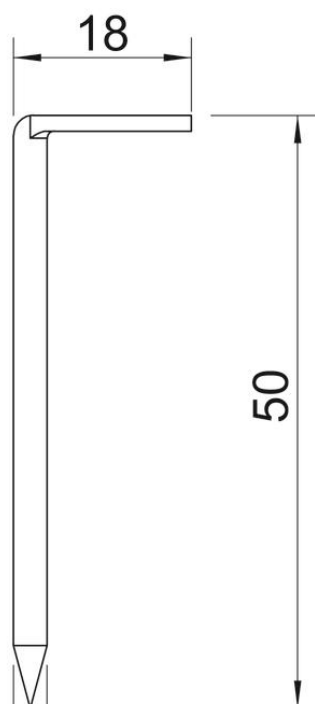

Karta charakterystyki technicznej

Gwóźdź hakowy

Numery katalogowe: 3342506

Gwóźdź hakowy niehartowany 3,4x50mm

Karta charakterystyki technicznej

Gwóźdź hakowy

Numery katalogowe: 3342506

Dane podstawow

Numery katalogowe	3342506
Typ	1101 Z3.4x50 G
Oznaczenie 1	Gwóźdź hakowy
Oznaczenie 2	niehartowany
Wytwórca	OBO
Wymiar	3,4x50mm
Materiał	Stal
Powierzchnia	cynkowane galwanicznie
Norma powierzchni	EN ISO 19598 / EN ISO 4042
Najmniejsza jednostka sprzedaży	250
Jednostka opakowania	Sztuk
Ciężar	0,464 kg
Jednostka wagi	kg/100 szt.

Karta charakterystyki technicznej

Gwóźdź hakowy

Numery katalogowe: 3342506

Wymiary

Długość	50 mm
Wymiar B	18 mm
Wymiar d	3,4 mm
Wymiar L	50 mm

Karta charakterystyki technicznej

Gwóźdź hakowy

Numery katalogowe: 3342506

Dane techniczne

Długość/średnica trzpienia	50/3,4 mm
Średnica trzpienia	3,4 mm