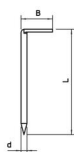

Karta charakterystyki technicznej

Gwóźdź hakowy

Numery katalogowe: 3342506

Wymiary

Długość	50 mm
Wymiar B	18 mm
Wymiar d	3,4 mm
Wymiar L	50 mm

Karta charakterystyki technicznej

Gwóźdź hakowy

Numery katalogowe: 3342506

Dane techniczne

Długość/średnica trzpienia	50/3,4 mm
Średnica trzpienia	3,4 mm