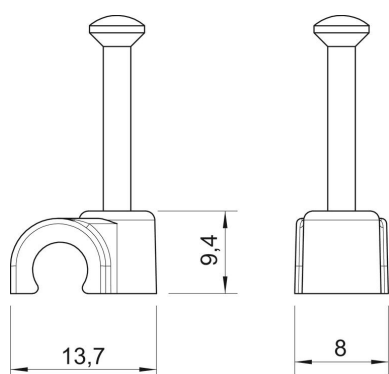

Karta charakterystyki technicznej

Klips z gwoździem ISO typ 2007, czysta biel

Numery katalogowe: 2225514

Klips gwoździowy ISO, krótka forma.

PP Polipropylen

Dane podstawow

Numery katalogowe	2225514
Typ	2007 25 RW
Oznaczenie 1	Klips z gwoździem ISO
Wytwórca	OBO
Wymiar	7mm, L25
Kolor	czysta biel; RAL 9010
Materiał	Polipropylen
Najmniejsza jednostka sprzedaży	100
Jednostka opakowania	Sztuk
Ciężar	0,097 kg
Jednostka wagi	kg/100 szt.

Karta charakterystyki technicznej

Klips z gwoździem ISO typ 2007, czysta biel

Numery katalogowe: 2225514

Wymiary

Wymiar B	8 mm
Wymiar H	9,4 mm
Wymiar L	13,7 mm

Karta charakterystyki technicznej

Klips z gwoździem ISO typ 2007, czysta biel

Numery katalogowe: 2225514

Dane techniczne

Podwójna obejma	brak
Kształt	okrągły (dla kabla okrągłego)
do kabli o średnicy	7 mm
do gwoździ o średnicy	2,0x25
hartowana	tak
Bezhalogenowy	tak
Z gwoździem	tak
Długość gwoźdźcia	25 mm
Odporny na uderzenia	brak
Blokada rury	brak