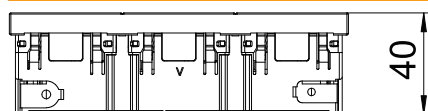

Nr kat. 6120511

Gniazdo zasilające z zabezpieczeniem przed dziećmi

W celu instalacji w kanałach Rapid 45, kanałach podparapetowych, kolumnach instalacyjnych, systemach podpodłogowych i Deskboxach.

PC Poliwęglan

Dane podstawowe

Nr kat.	6120511
Typ	STD-D3SC SWGR3
Wymiar	250V, 10/16A
Kolor	grafit
Numer RAL	7021
Materiał	poliwęglan
Materiał skrót	PC
Najmniejsza jednostka sprzedaży (MOQ)	1 szt.
Waga	12,20 kg/100 szt.

Dane techniczne

Szerokość	135,00 mm
Wysokość	45,00 mm
Głębokość	40,00 mm
Pokrywa	Płytką centralną
Zamykany	<input type="checkbox"/>
Rodzaj połączenia	Szybkozłączka
Nadruk/oznaczenie	bez nadruku
Wykonanie	pojedyncze 33°
Wykonanie	,
Wersja powierzchni	matowy
Wersja gniazda zasilającego/wyłącznika	SCHUKO
Wykonanie	SCHUKO
Liczba biegunów	2
Ilość elementów	3
Liczba modułów (w przypadku konstrukcji modułowej)	0
Liczba gniazd zasilających z możliwością przełączania	0
Mechanizm wyrzutowy	<input type="checkbox"/>
Rodzaj mocowania	zazębić
Pole opisowe	<input type="checkbox"/>
Temperatura eksploatacji	-5,00 - 40,00 °C
Wyłącznik selektywny	<input type="checkbox"/>
do trudnych warunków (wg VDE)	<input type="checkbox"/>
Bezhalogenowy	<input checked="" type="checkbox"/>
Montaż izolowany	<input type="checkbox"/>
Zabezpieczenie przed dziećmi	<input checked="" type="checkbox"/>
Pokrywa	<input type="checkbox"/>