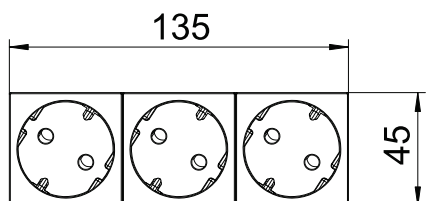

Dane podstawowe

Nr kat.	6120511
Typ	STD-D3SC SWGR3
Wymiar	250V, 10/16A
Kolor	grafit
Numer RAL	7021
Materiał	poliwęglan
Materiał skrót	PC
Najmniejsza jednostka sprzedaży (MOQ)	1 szt.
Waga	12,20 kg/100 szt.

Dane techniczne

Szerokość	135,00 mm
Wysokość	45,00 mm
Głębokość	40,00 mm
Pokrywa	Płytką centralną
Zamykany	<input type="checkbox"/>
Rodzaj połączenia	Szybkozłączka
Nadruk/oznaczenie	bez nadruku
Wykonanie	pojedyncze 33°
Wykonanie	,
Wersja powierzchni	matowy
Wersja gniazda zasilającego/wyłącznika	SCHUKO
Wykonanie	SCHUKO
Liczba biegunów	2
Ilość elementów	3
Liczba modułów (w przypadku konstrukcji modułowej)	0
Liczba gniazd zasilających z możliwością przełączania	0
Mechanizm wyrzutowy	<input type="checkbox"/>
Rodzaj mocowania	zazębić
Pole opisowe	<input type="checkbox"/>
Temperatura eksploatacji	-5,00 - 40,00 °C
Wyłącznik selektywny	<input type="checkbox"/>
do trudnych warunków (wg VDE)	<input type="checkbox"/>
Bezhalogenowy	<input checked="" type="checkbox"/>
Montaż izolowany	<input type="checkbox"/>
Zabezpieczenie przed dziećmi	<input checked="" type="checkbox"/>
Pokrywa	<input type="checkbox"/>

Dane techniczne

Kodowanie	nie
Lampka kontrolna	<input type="checkbox"/>
Z włącznikiem/wyłącznikiem	<input type="checkbox"/>
Z bezpiecznikiem	<input type="checkbox"/>
Z oświetleniem funkcyjnym	<input type="checkbox"/>
Z oświetleniem orientacyjnym	<input type="checkbox"/>
Rodzaj mocowania	Kanał podparapetowy
Napięcie znamionowe	250,00 V
Prąd znamionowy	16,00 A
Stożek ochrony	inne
Specjalne zasilanie elektryczne	bez specjalnego zasilania elektrycznego
Wersja gniazda zasilającego	Schutzkontakt
Gniazda zasilające kąt.	33°
Przezroczysty	<input type="checkbox"/>
Ochrona przeciwprzepięciowa	<input type="checkbox"/>
Przekręcona wkładka centralna	<input checked="" type="checkbox"/>