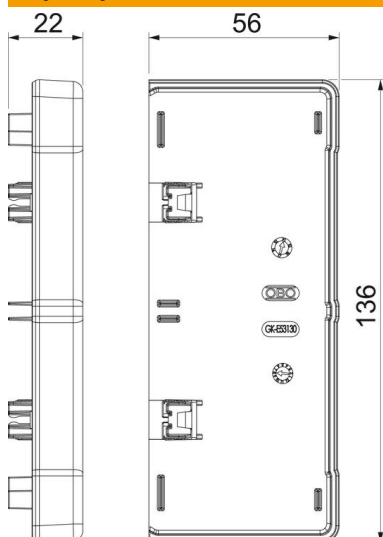

# Karta charakterystyki technicznej

Końcówka, do kanału podparapetowego Rapid 45-2 typ GK-53130

Numery katalogowe: 6113284

Końcówka do zamknięcia kanałów podparapetowych Rapid 45-2 GK i GA 53130.

akrylonitryl-butadien-styren + poliwęglan

## Dane podstawow

Numery katalogowe	6113284
Typ	GK-E53130AL
Oznaczenie 1	Końcówka
Oznaczenie 2	do Rapid 45-2 130
Wytwórca	OBO
Wymiar	136x56x22
Kolor	aluminiowy
Materiał	akrylonitryl-butadien-styren + poliwęglan
Najmniejsza jednostka sprzedaży	1
Jednostka opakowania	Sztuk
Ciężar	2,7 kg
Jednostka wagi	kg/100 szt.

## Wymiary

Długość	22 mm
Szerokość	136 mm
Wysokość	56 mm

## Dane techniczne

Wykonanie	symetryczne
Rodzaj mocowania	wzębiany
dla szerokości kanału	130 mm
do wysokości kanału	53 mm
Odpowiednie do	lewa/prawa
Bezhalogenowy	tak
Kaszerowanie	tak
Stopień ochrony	IP 20
Folia ochronna	brak
Odporność kod IK	IK08
Zakres temperatur maks.	60 °C
Zakres temperatur min.	-15 °C