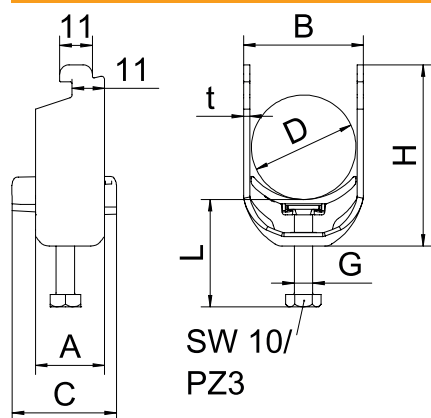

Nr kat. 1187332

Alu aluminium

Dane podstawowe

Nr kat.	1187332
Typ	BS-N1-K-40 ALU
Wymiar	34-40mm
Materiał	aluminium
Skrót materiału	Al
Najmniejsza jednostka sprzedaży (MOQ)	50 szt.
Waga	2,35 kg/100 szt.

Dane techniczne