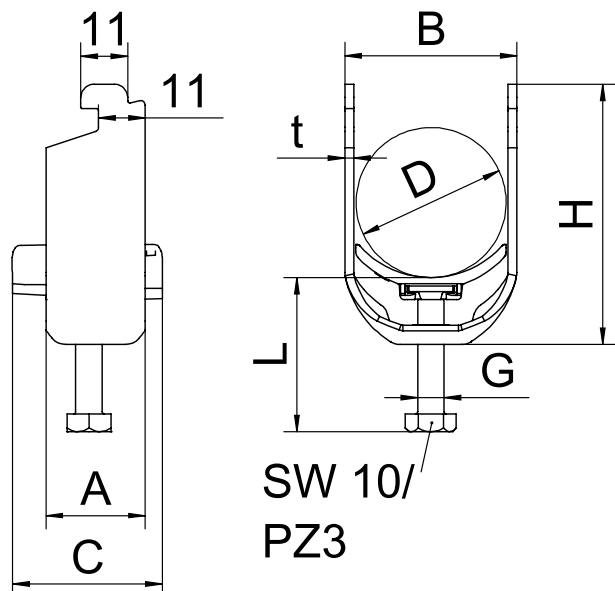

Nr kat. 1187332

Alu aluminium

Dane podstawowe

Nr kat.	1187332
Typ	BS-N1-K-40 ALU
Wymiar	34-40mm
Materiał	aluminium
Skrót materiału	Al
Najmniejsza jednostka sprzedaży (MOQ)	50 szt.
Waga	2,35 kg/100 szt.

Dane techniczne